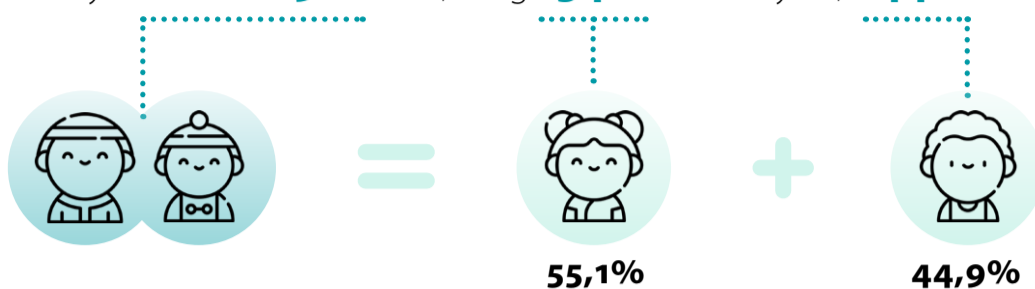

Dzień Rodzicielstwa Zastępczego

30 maja

Dane dla Siedlec za 2022 r.

W Siedlcach funkcjonowało ogółem **70** rodzin zastępczych.
Przebywało w nich **98** dzieci, z tego **54** to dziewczynki, a **44** to chłopcy.

RODZINY ZASTĘPCZE

RODZINA
ZASTĘPCZA
SPOKREWNIONA

55

RODZINA
ZASTĘPCZA
NIEZAWODOWA

15

DZIECI W RODZINACH ZASTĘPCZYCH 98

DZIEWCZYNKI

54