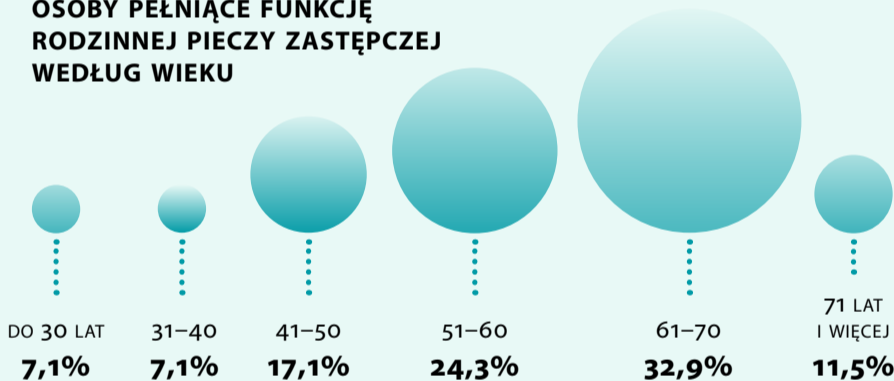

Dzień Rodzicielstwa Zastępczego

30 maja

Dane dla Siedlec za 2022 r.

W Siedlcach funkcjonowało ogółem **70** rodzin zastępczych.
Przebywało w nich **98** dzieci, z tego **54** to dziewczynki, a **44** to chłopcy.

RODZINY ZASTĘPCZE

RODZINA
ZASTĘPCZA
SPOKREWNIONA

55

RODZINA
ZASTĘPCZA
NIEZAWODOWA

15

DZIECI W RODZINACH ZASTĘPCZYCH 98

DZIEWCZYNKI

54

CHŁOPCY

44

DZIECI DO
18 ROKU ŻYCIA

84

OPIEKUNOWIE PEŁNIĄCY FUNKCJĘ RODZINNEJ PIECZY ZASTĘPCZEJ WEDŁUG STANU CYWILNEGO

MAŁŻEŃSTWA

30,0%

OSOBY SAMOTNE

70,0%

OSOBY PEŁNIĄCE FUNKCJĘ RODZINNEJ PIECZY ZASTĘPCZEJ WEDŁUG WIEKU

RODZINNA PIECZA ZASTĘPCZA WEDŁUG LICZBY PRZYJĘTYCH DZIECI

DZIECI W RODZINNEJ PIECZY ZASTĘPCZEJ WEDŁUG WIEKU

DZIECI DO 18 ROKU ŻYCIA, KTÓRE OPUŚCIŁY RODZINĄ PIECZĄ ZASTĘPCZĄ