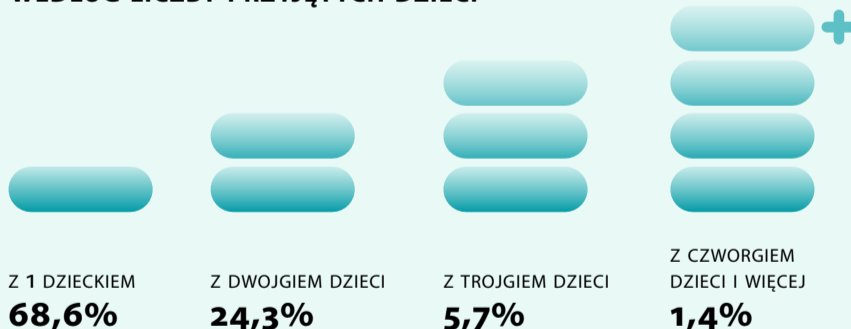

RODZINY ZASTĘPCZE

RODZINA
ZASTĘPCZA
SPOKREWNIONA

55

RODZINA
ZASTĘPCZA
NIEZAWODOWA

15

DZIECI W RODZINACH ZASTĘPCZYCH 98

DZIEWCZYNKI

54

CHŁOPCY

44

DZIECI DO
18 ROKU ŻYCIA

84

OPIEKUNOWIE PEŁNIĄCY FUNKCJĘ RODZINNEJ PIECZY ZASTĘPCZEJ WEDŁUG STANU CYWILNEGO

MAŁŻEŃSTWA

30,0%

OSOBY SAMOTNE

70,0%

OSOBY PEŁNIĄCE FUNKCJĘ RODZINNEJ PIECZY ZASTĘPCZEJ WEDŁUG WIEKU

RODZINNA PIECZA ZASTĘPCZA WEDŁUG LICZBY PRZYJĘTYCH DZIECI

DZIECI W RODZINNEJ PIECZY ZASTĘPCZEJ WEDŁUG WIEKU

DZIECI DO 18 ROKU ŻYCIA, KTÓRE OPUŚCIŁY RODZINĄ PIECZĄ ZASTĘPCZĄ