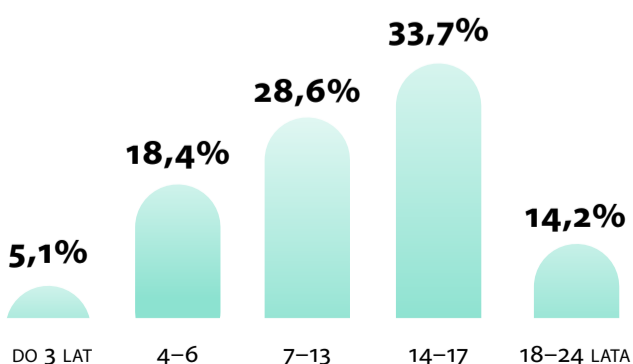

CHŁOPCY

44

DZIECI DO
18 ROKU ŻYCIA

84

OPIEKUNOWIE PEŁNIĄCY FUNKCJĘ RODZINNEJ PIECZY ZASTĘPCZEJ WEDŁUG STANU CYWILNEGO

MAŁŻEŃSTWA

30,0%

OSOBY SAMOTNE

70,0%

OSOBY PEŁNIĄCE FUNKCJĘ RODZINNEJ PIECZY ZASTĘPCZEJ WEDŁUG WIEKU

RODZINNA PIECZA ZASTĘPCZA WEDŁUG LICZBY PRZYJĘTYCH DZIECI

DZIECI W RODZINNEJ PIECZY ZASTĘPCZEJ WEDŁUG WIEKU

DZIECI DO 18 ROKU ŻYCIA, KTÓRE OPUŚCIŁY RODZINĄ PIECZĄ ZASTĘPCZĄ