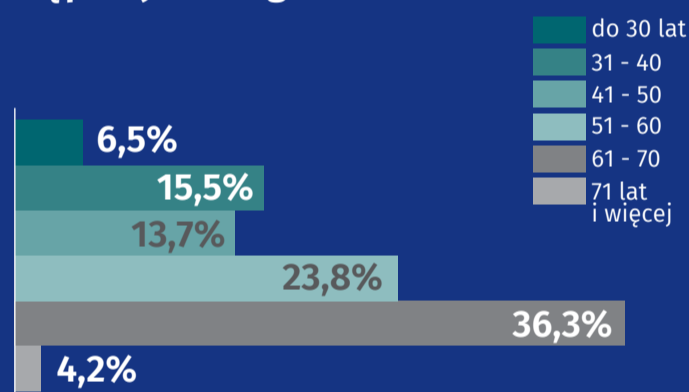

RODZINY ZASTĘPCZE I RODZINNE DOMY DZIECKA OGÓŁEM

168

DZIECI OGÓŁEM 284

142 dziewczynki 142 chłopcy

Rodziny zastępcze

Rodzinne domy dziecka

RODZINNA PIECZA ZASTĘPCZA

Opiekunowie pełniący funkcję rodzinnej pieczy zastępczej według stanu cywilnego

Osoby pełniące funkcję rodzinnej pieczy zastępczej według wieku

Rodzina piecza zastępcza według liczby przyjętych dzieci

Dzieci w rodzinnej pieczy zastępczej według wieku

Dzieci do 18 roku życia, które opuściły rodzinną pieczę zastępczą