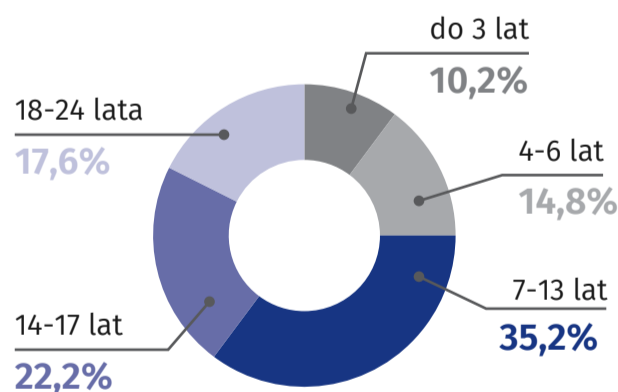

RODZINY ZASTĘPCZE I RODZINNE DOMY DZIECKA OGÓŁEM

168

DZIECI OGÓŁEM 284

142 dziewczynki 142 chłopcy

Rodziny zastępcze

Rodzinne domy dziecka

RODZINNA PIECZA ZASTĘPCZA

Opiekunowie pełniący funkcję rodzinnej pieczy zastępczej według stanu cywilnego

Osoby pełniące funkcję rodzinnej pieczy zastępczej według wieku

Rodzina piecza zastępcza według liczby przyjętych dzieci

Dzieci w rodzinnej pieczy zastępczej według wieku

Dzieci do 18 roku życia, które opuściły rodzinną pieczę zastępczą