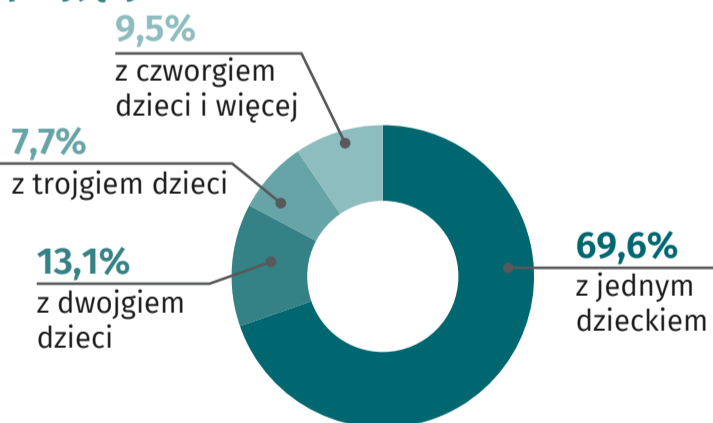

RODZINY ZASTĘPCZE I RODZINNE DOMY DZIECKA OGÓŁEM

168

DZIECI OGÓŁEM 284

142 dziewczynki 142 chłopcy

Rodziny zastępcze

Rodzinne domy dziecka

RODZINNA PIECZA ZASTĘPCZA

Opiekunowie pełniący funkcję rodzinnej pieczy zastępczej według stanu cywilnego

Osoby pełniące funkcję rodzinnej pieczy zastępczej według wieku

Rodzina piecza zastępcza według liczby przyjętych dzieci

Dzieci w rodzinnej pieczy zastępczej według wieku

Dzieci do 18 roku życia, które opuściły rodzinną pieczę zastępczą