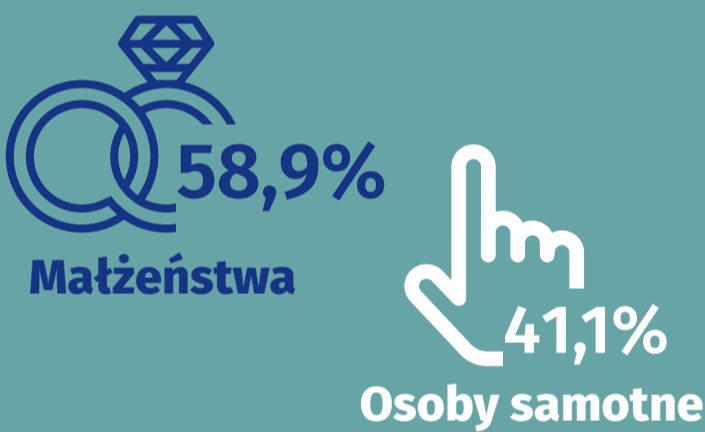

RODZINY ZASTĘPCZE I RODZINNE DOMY DZIECKA OGÓŁEM

168

DZIECI OGÓŁEM 284

142 dziewczynki 142 chłopcy

Rodziny zastępcze

Rodzinne domy dziecka

RODZINNA PIECZA ZASTĘPCZA

Opiekunowie pełniący funkcję rodzinnej pieczy zastępczej według stanu cywilnego

Osoby pełniące funkcję rodzinnej pieczy zastępczej według wieku

Rodzina piecza zastępcza według liczby przyjętych dzieci

Dzieci w rodzinnej pieczy zastępczej według wieku

Dzieci do 18 roku życia, które opuściły rodzinną pieczę zastępczą