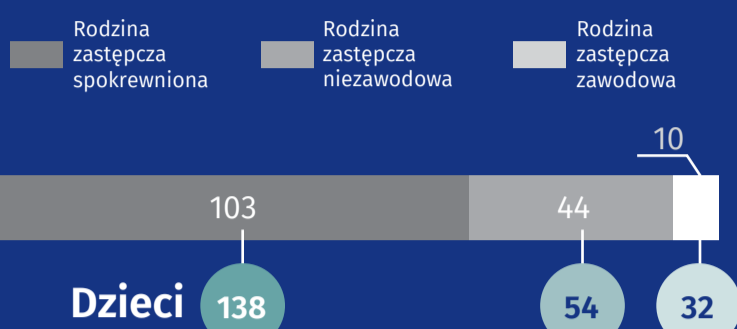

RODZINY ZASTĘPCZE I RODZINNE DOMY DZIECKA OGÓŁEM

168

DZIECI OGÓŁEM 284

142 dziewczynki 142 chłopcy

Rodziny zastępcze

Rodzinne domy dziecka

RODZINNA PIECZA ZASTĘPCZA

Opiekunowie pełniący funkcję rodzinnej pieczy zastępczej według stanu cywilnego

Osoby pełniące funkcję rodzinnej pieczy zastępczej według wieku

Rodzina piecza zastępcza według liczby przyjętych dzieci

Dzieci w rodzinnej pieczy zastępczej według wieku

Dzieci do 18 roku życia, które opuściły rodzinną pieczę zastępczą