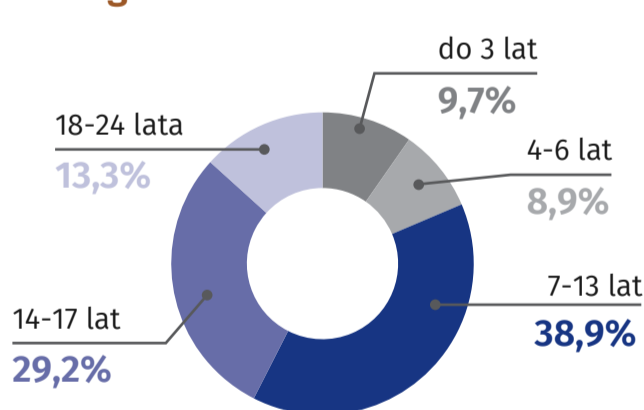

RODZINY ZASTĘPCZE I RODZINNE DOMY DZIECKA OGÓŁEM

119

DZIECI OGÓŁEM 226

103 dziewczynki

123 chłopcy

Rodziny zastępcze

Rodziny zastępcze

RODZINNA PIECZA ZASTĘPCZA

Opiekunowie pełniący funkcję rodzinnej pieczy zastępczej według stanu cywilnego

Osoby pełniące funkcję rodzinnej pieczy zastępczej według wieku

Rodzina zastępcza według liczby przyjętych dzieci

Dzieci w rodzinnej pieczy zastępczej według wieku

Dzieci do 18 roku życia, które opuściły rodzinną pieczę zastępczą

Osoby pełnoletnie, które opuściły rodzinną pieczę zastępczą