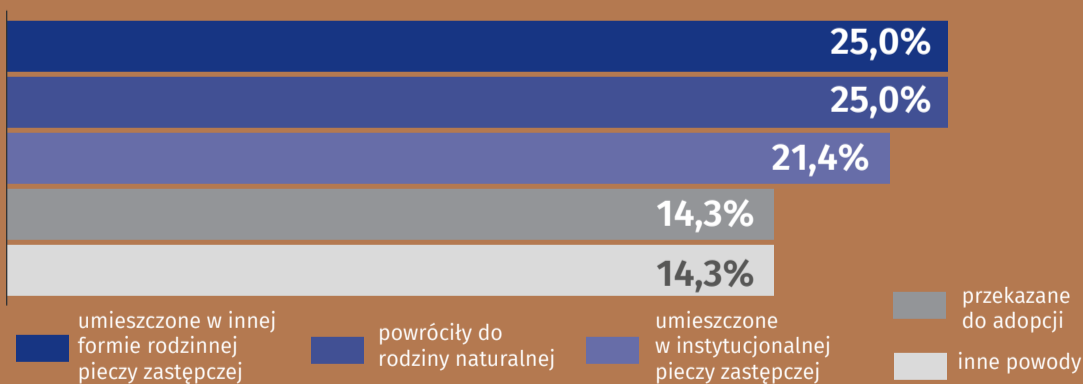

RODZINY ZASTĘPCZE I RODZINNE DOMY DZIECKA OGÓŁEM

119

DZIECI OGÓŁEM 226

103 dziewczynki

123 chłopcy

Rodziny zastępcze

Rodziny zastępcze

RODZINNA PIECZA ZASTĘPCZA

Opiekunowie pełniący funkcję rodzinnej pieczy zastępczej według stanu cywilnego

Osoby pełniące funkcję rodzinnej pieczy zastępczej według wieku

Rodzina zastępcza według liczby przyjętych dzieci

Dzieci w rodzinnej pieczy zastępczej według wieku

Dzieci do 18 roku życia, które opuściły rodzinną pieczę zastępczą

Osoby pełnoletnie, które opuściły rodzinną pieczę zastępczą