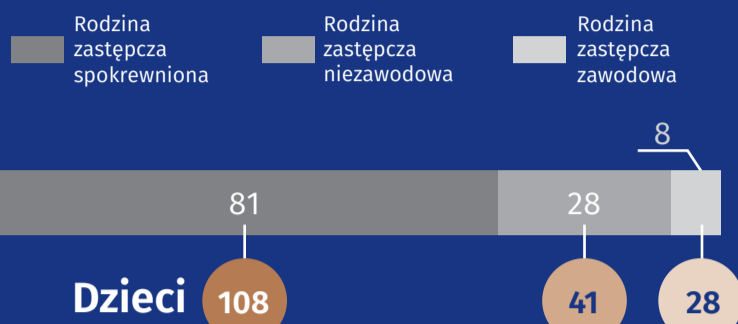

30 maja Dzień Rodzicielstwa Zastępczego

Dane dla Płocka z 2019 r.

RODZINY ZASTĘPCZE I RODZINNE DOMY DZIECKA OGÓŁEM

120

DZIECI OGÓŁEM 200

88
dziewczynki

112
chłopcy

Rodziny zastępcze

Rodziny zastępcze

RODZINNA PIECZA ZASTĘPCZA

Opiekunowie pełniący funkcję rodzinnej pieczy zastępczej według stanu cywilnego

Osoby pełniące funkcję rodzinnej pieczy zastępczej według wieku

Rodzina zastępcza według liczby przyjętych dzieci