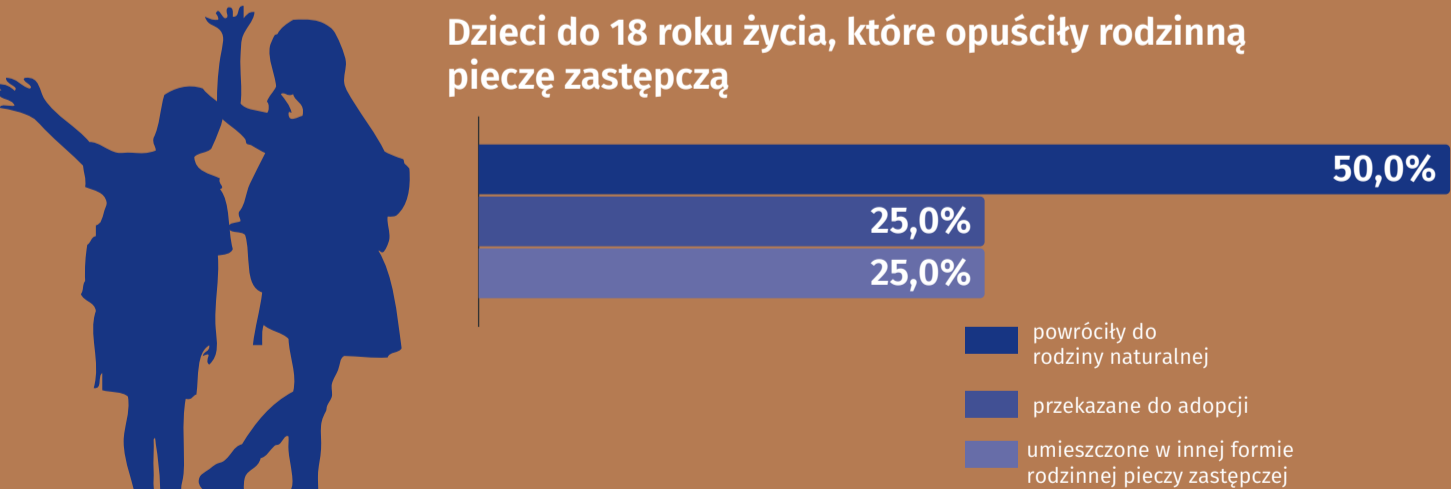

Dzieci do 18 roku życia, które opuściły rodzinną pieczę zastępczą