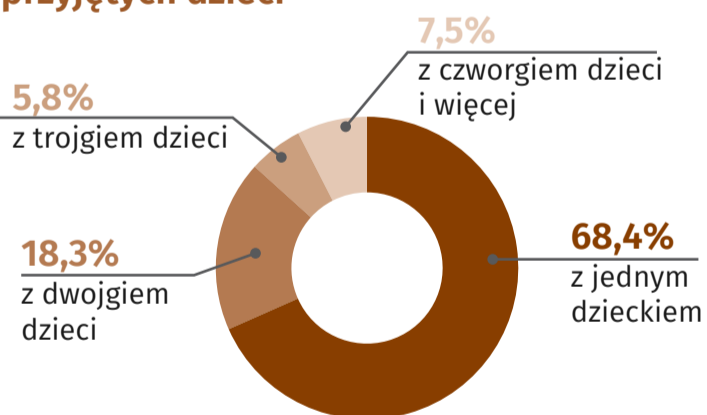

30 maja Dzień Rodzicielstwa Zastępczego

Dane dla Płocka z 2019 r.

RODZINY ZASTĘPCZE I RODZINNE DOMY DZIECKA OGÓŁEM

120

DZIECI OGÓŁEM 200

88
dziewczynki

112
chłopcy

Rodziny zastępcze

Rodziny zastępcze

RODZINNA PIECZA ZASTĘPCZA

Opiekunowie pełniący funkcję rodzinnej pieczy zastępczej według stanu cywilnego

Osoby pełniące funkcję rodzinnej pieczy zastępczej według wieku

Rodzina zastępcza według liczby przyjętych dzieci

Dzieci w rodzinnej pieczy zastępczej według wieku

Dzieci do 18 roku życia, które opuściły rodzinną pieczę zastępczą

Osoby pełnoletnie, które opuściły rodzinną pieczę zastępczą