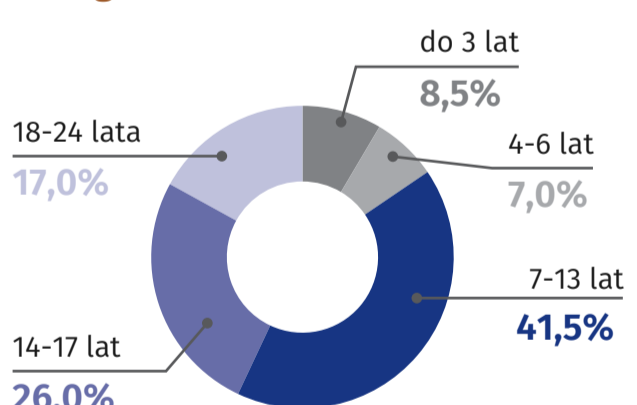

30 maja Dzień Rodzicielstwa Zastępczego

Dane dla Płocka z 2019 r.

RODZINY ZASTĘPCZE I RODZINNE DOMY DZIECKA OGÓŁEM

120

DZIECI OGÓŁEM 200

88
dziewczynki

112
chłopcy

Rodziny zastępcze

Rodziny zastępcze

RODZINNA PIECZA ZASTĘPCZA

Opiekunowie pełniący funkcję rodzinnej pieczy zastępczej według stanu cywilnego

Osoby pełniące funkcję rodzinnej pieczy zastępczej według wieku

Rodzina zastępcza według liczby przyjętych dzieci

Dzieci w rodzinnej pieczy zastępczej według wieku

Dzieci do 18 roku życia, które opuściły rodzinną pieczę zastępczą

Osoby pełnoletnie, które opuściły rodzinną pieczę zastępczą