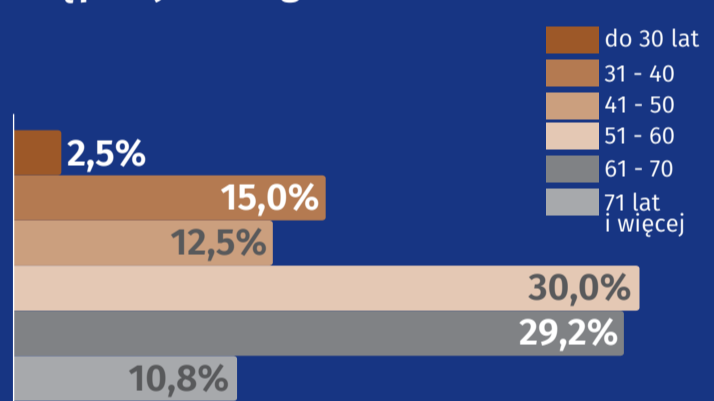

30 maja Dzień Rodzicielstwa Zastępczego

Dane dla Płocka z 2019 r.

RODZINY ZASTĘPCZE I RODZINNE DOMY DZIECKA OGÓŁEM

120

DZIECI OGÓŁEM 200

88
dziewczynki

112
chłopcy

Rodziny zastępcze

Rodziny zastępcze

RODZINNA PIECZA ZASTĘPCZA

Opiekunowie pełniący funkcję rodzinnej pieczy zastępczej według stanu cywilnego

Osoby pełniące funkcję rodzinnej pieczy zastępczej według wieku

Rodzina zastępcza według liczby przyjętych dzieci

Dzieci w rodzinnej pieczy zastępczej według wieku

Dzieci do 18 roku życia, które opuściły rodzinną pieczę zastępczą

Osoby pełnoletnie, które opuściły rodzinną pieczę zastępczą