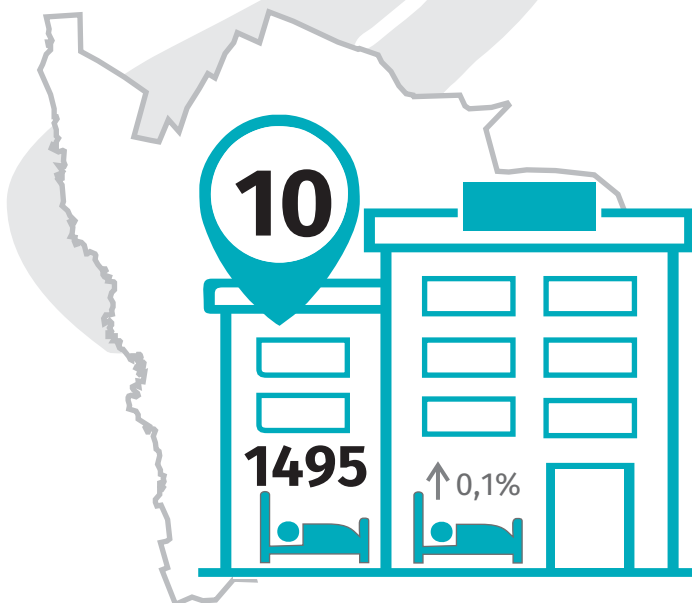

Turystyka w Siedlcach w 2020 r.

Turyści korzystający z turystycznych obiektów noclegowych

Obiekty noclegowe^a

Noclegi udzielone w turystycznych obiektach noclegowych

Stożek wykorzystania miejsc noclegowych

22,7% ↓ 11,4 p. proc.

Hotele według kategorii^a

liczba obiektów

liczba miejsc noclegowych

↑ ↓ wzrost/spadek w stosunku do 2019 r.

a Stan w dniu 31 lipca.

Przy publikowaniu danych US prosimy o podanie źródła.