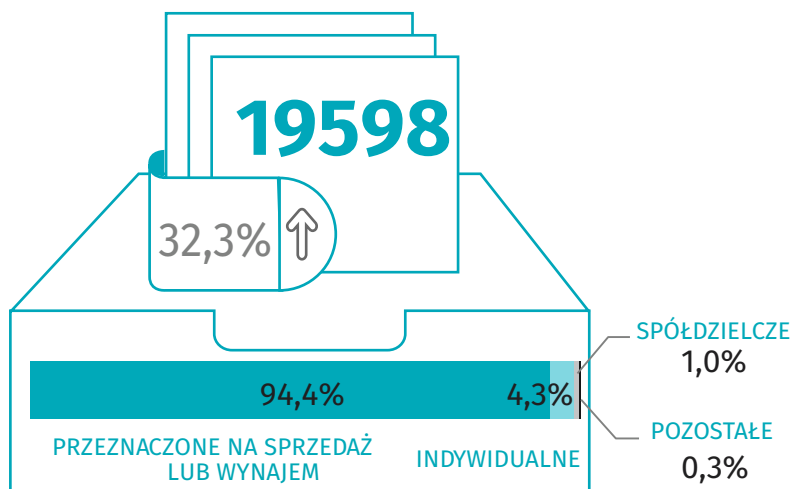

Budownictwo mieszkaniowe

I – IV kwartał 2021 r.

Dane dla m.st. Warszawa

MIESZKANIA ODDANE DO UŻYTKOWANIA

MIESZKANIA, NA KTÓRYCH BUDOWĘ WYDANO POZWOLENIA LUB DOKONANO ZGŁOSZENIA Z PROJEKTEM BUDOWLANYM

MIESZKANIA ODDANE DO UŻYTKOWANIA

LICZBA MIESZKAŃ, KTÓRYCH BUDOWĘ ROZPOCZĘTO

↑ ↓ wzrost/spadek w stosunku do analogicznego okresu ubiegłego roku