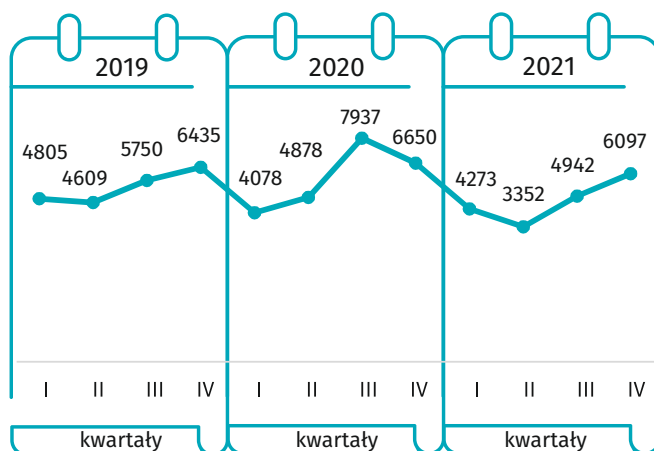

Budownictwo mieszkaniowe

I – IV kwartał 2021 r.

Dane dla m.st. Warszawa

MIESZKANIA ODDANE DO UŻYTKOWANIA

MIESZKANIA, NA KTÓRYCH BUDOWĘ WYDANO POZWOLENIA LUB DOKONANO ZGŁOSZENIA Z PROJEKTEM BUDOWLANYM

MIESZKANIA ODDANE DO UŻYTKOWANIA

LICZBA MIESZKAŃ, KTÓRYCH BUDOWĘ ROZPOCZĘTO

↑ ↓ wzrost/spadek w stosunku do analogicznego okresu ubiegłego roku