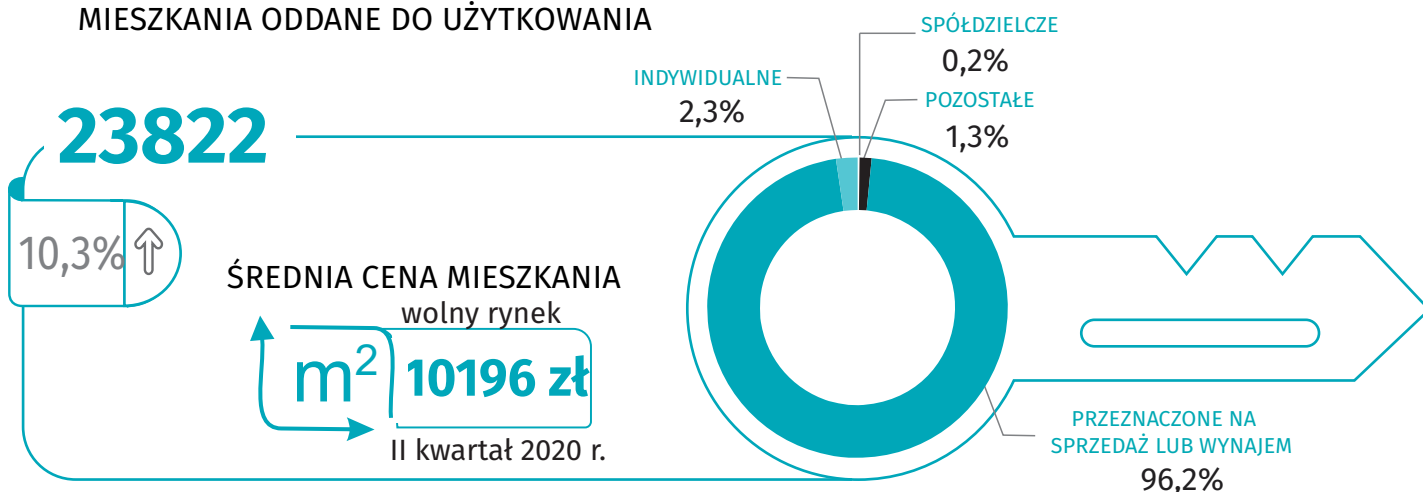

Budownictwo mieszkaniowe

I – IV kwartał 2020 r.

Dane dla m.st. Warszawa

MIESZKANIA ODDANE DO UŻYTKOWANIA

MIESZKANIA, NA KTÓRYCH BUDOWĘ WYDANO POZWOLENIA LUB DOKONANO ZGŁOSZENIA Z PROJEKTEM BUDOWLANYM

MIESZKANIA ODDANE DO UŻYTKOWANIA

LICZBA MIESZKAŃ, KTÓRYCH BUDOWĘ ROZPOCZĘTO

↑ ↓ wzrost/spadek w stosunku do analogicznego okresu ubiegłego roku