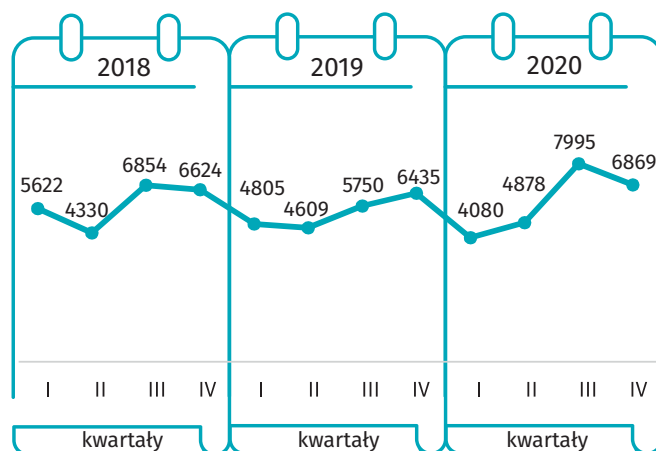

Budownictwo mieszkaniowe

I – IV kwartał 2020 r.

Dane dla m.st. Warszawa

MIESZKANIA ODDANE DO UŻYTKOWANIA

MIESZKANIA, NA KTÓRYCH BUDOWĘ WYDANO POZWOLENIA LUB DOKONANO ZGŁOSZENIA Z PROJEKTEM BUDOWLANYM

MIESZKANIA ODDANE DO UŻYTKOWANIA

LICZBA MIESZKAŃ, KTÓRYCH BUDOWĘ ROZPOCZĘTO

↑ ↓ wzrost/spadek w stosunku do analogicznego okresu ubiegłego roku