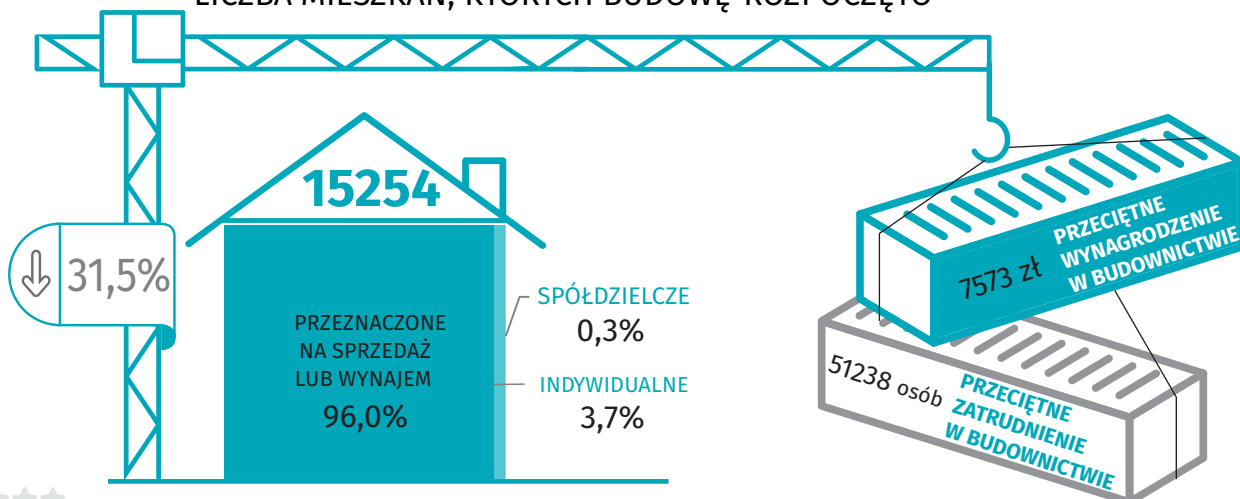

Budownictwo mieszkaniowe

I – IV kwartał 2020 r.

Dane dla m.st. Warszawa

MIESZKANIA ODDANE DO UŻYTKOWANIA

MIESZKANIA, NA KTÓRYCH BUDOWĘ WYDANO POZWOLENIA LUB DOKONANO ZGŁOSZENIA Z PROJEKTEM BUDOWLANYM

MIESZKANIA ODDANE DO UŻYTKOWANIA

LICZBA MIESZKAŃ, KTÓRYCH BUDOWĘ ROZPOCZĘTO

↑ ↓ wzrost/spadek w stosunku do analogicznego okresu ubiegłego roku