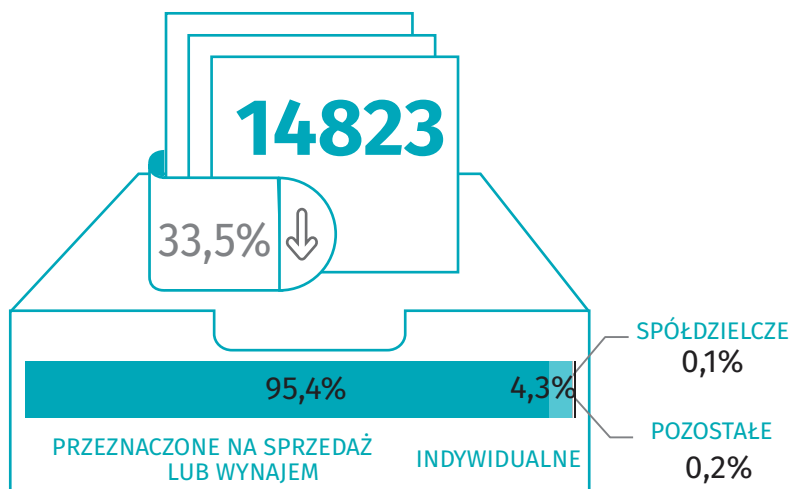

Budownictwo mieszkaniowe

I – IV kwartał 2020 r.

Dane dla m.st. Warszawa

MIESZKANIA ODDANE DO UŻYTKOWANIA

MIESZKANIA, NA KTÓRYCH BUDOWĘ WYDANO POZWOLENIA LUB DOKONANO ZGŁOSZENIA Z PROJEKTEM BUDOWLANYM

MIESZKANIA ODDANE DO UŻYTKOWANIA

LICZBA MIESZKAŃ, KTÓRYCH BUDOWĘ ROZPOCZĘTO

↑ ↓ wzrost/spadek w stosunku do analogicznego okresu ubiegłego roku