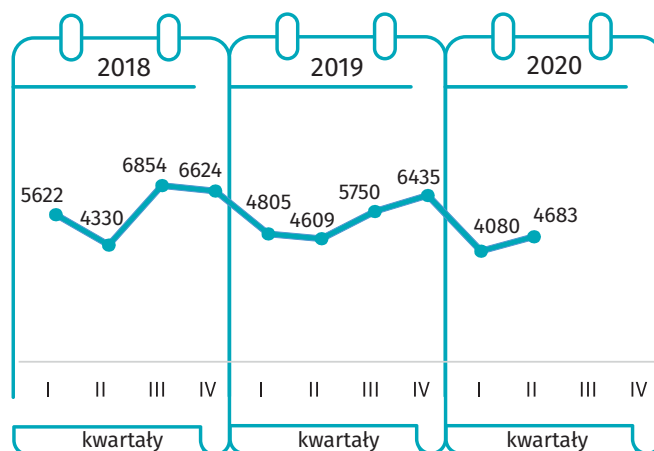

MIESZKANIA ODDANE DO UŻYTKOWANIA