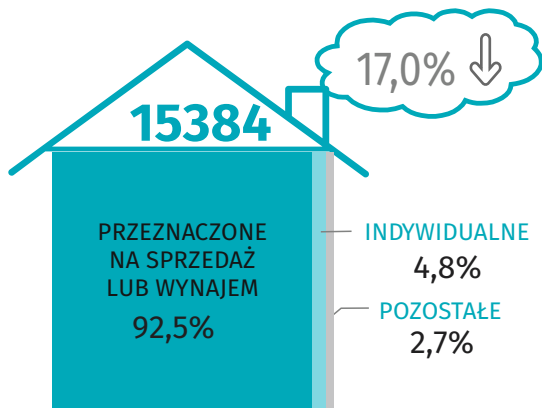

Budownictwo mieszkaniowe 2022 r.

Dane dla m.st. Warszawy

MIESZKANIA ODDANE DO UŻYTKOWANIA

MIESZKANIA, NA KTÓRYCH BUDOWĘ WYDANO POZWOLENIA LUB DOKONANO ZGŁOSZENIA Z PROJEKTEM BUDOWLANYM

MIESZKANIA ODDANE DO UŻYTKOWANIA

LICZBA MIESZKAŃ, KTÓRYCH BUDOWĘ ROZPOCZĘTO

↑ ↓ wzrost/spadek w stosunku do analogicznego okresu ubiegłego roku

* dane wstępne

Przy publikowaniu danych US prosimy o podanie źródła.