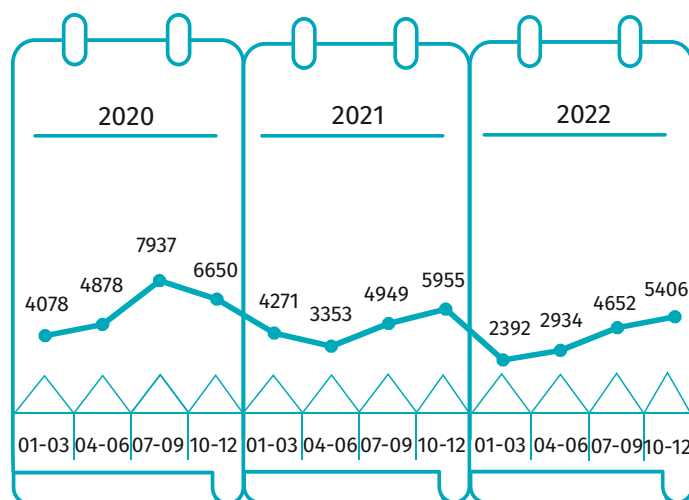

Budownictwo mieszkaniowe 2022 r.

Dane dla m.st. Warszawy

MIESZKANIA ODDANE DO UŻYTKOWANIA

MIESZKANIA, NA KTÓRYCH BUDOWĘ WYDANO POZWOLENIA LUB DOKONANO ZGŁOSZENIA Z PROJEKTEM BUDOWLANYM

MIESZKANIA ODDANE DO UŻYTKOWANIA

LICZBA MIESZKAŃ, KTÓRYCH BUDOWĘ ROZPOCZĘTO

↑ ↓ wzrost/spadek w stosunku do analogicznego okresu ubiegłego roku

* dane wstępne

Przy publikowaniu danych US prosimy o podanie źródła.