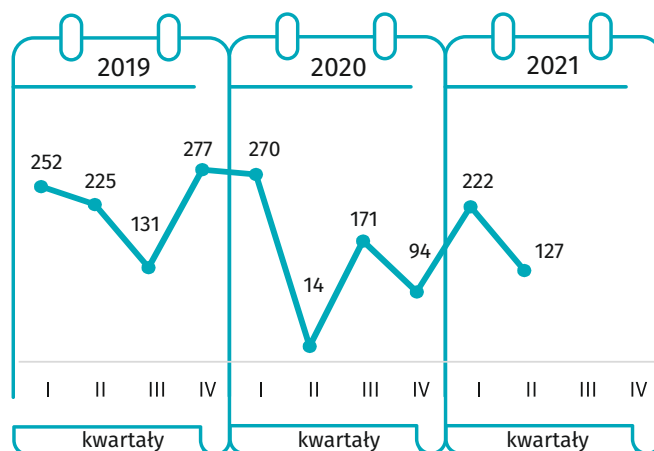

Budownictwo mieszkaniowe I półrocze 2021 r.

Dane dla m. Siedlce

MIESZKANIA ODDANE DO UŻYTKOWANIA

MIESZKANIA, NA KTÓRYCH BUDOWĘ WYDANO POZWOLENIA LUB DOKONANO ZGŁOSZENIA Z PROJEKTEM BUDOWLANYM

MIESZKANIA ODDANE DO UŻYTKOWANIA

LICZBA MIESZKAŃ, KTÓRYCH BUDOWĘ ROZPOCZĘTO

↑ ↓ wzrost/spadek w stosunku do analogicznego okresu ubiegłego roku