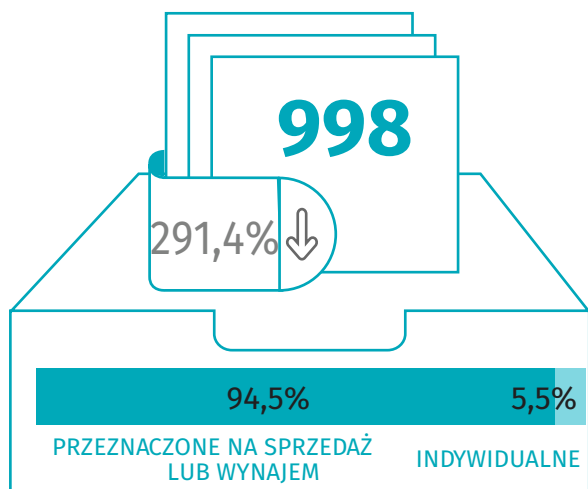

Budownictwo mieszkaniowe I półrocze 2021 r.

Dane dla m. Siedlce

MIESZKANIA ODDANE DO UŻYTKOWANIA

MIESZKANIA, NA KTÓRYCH BUDOWĘ WYDANO POZWOLENIA LUB DOKONANO ZGŁOSZENIA Z PROJEKTEM BUDOWLANYM

MIESZKANIA ODDANE DO UŻYTKOWANIA

LICZBA MIESZKAŃ, KTÓRYCH BUDOWĘ ROZPOCZĘTO

↑ ↓ wzrost/spadek w stosunku do analogicznego okresu ubiegłego roku