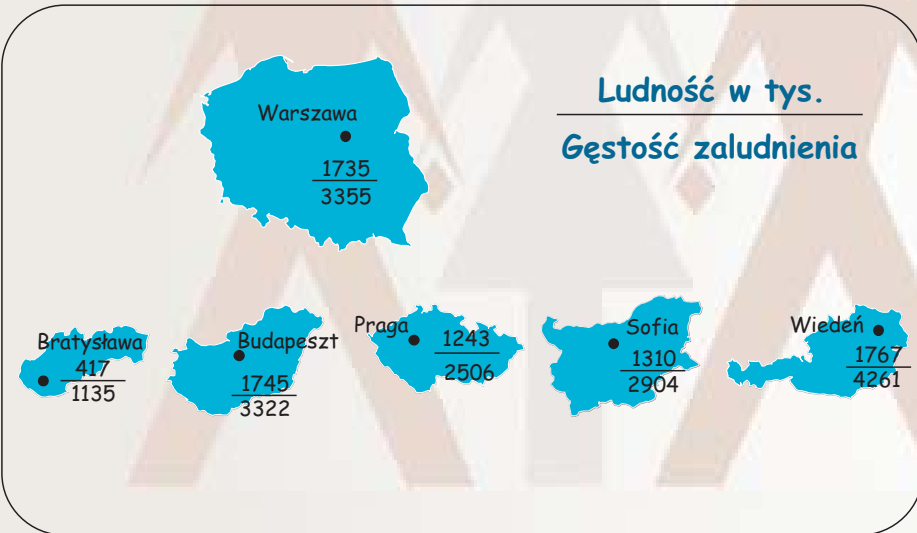

11 LIPCA — ŚWIATOWY DZIEŃ LUDNOŚCI

Ruch naturalny na 1000 ludności

Ludność według grup wieku

Przyrost naturalny

Saldo migracji

U w a g a. Źródłem danych dla stolic z wyjątkiem Warszawy jest publikacja „Statistical Yearbook of Budapest”.

Dane dla Warszawy: ludność - stan w dniu 31 grudnia 2014 r., ruch naturalny - dane za 2014 r.

Dane dla pozostałych stolic: ludność - stan w dniu 1 stycznia 2014 r., ruch naturalny - dane za 2013 r.