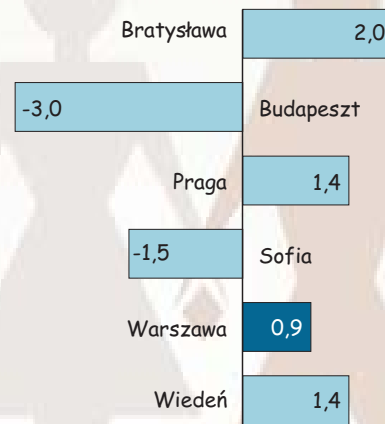

11 LIPCA — ŚWIATOWY DZIEŃ LUDNOŚCI

Ruch naturalny na 1000 ludności

Ludność według grup wieku

Przyrost naturalny

Saldo migracji

U w a g a. Źródłem danych dla stolic z wyjątkiem Warszawy jest publikacja „Statistical Yearbook of Budapest”.

Dane dla Warszawy: ludność - stan w dniu 31 grudnia 2014 r., ruch naturalny - dane za 2014 r.

Dane dla pozostałych stolic: ludność - stan w dniu 1 stycznia 2014 r., ruch naturalny - dane za 2013 r.