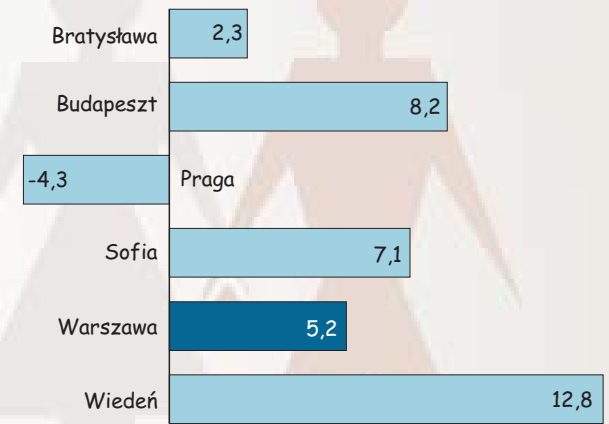

11 LIPCA — ŚWIATOWY DZIEŃ LUDNOŚCI

Ruch naturalny na 1000 ludności

Ludność według grup wieku

Przyrost naturalny

Saldo migracji

U w a g a. Źródłem danych dla stolic z wyjątkiem Warszawy jest publikacja „Statistical Yearbook of Budapest”.

Dane dla Warszawy: ludność - stan w dniu 31 grudnia 2014 r., ruch naturalny - dane za 2014 r.

Dane dla pozostałych stolic: ludność - stan w dniu 1 stycznia 2014 r., ruch naturalny - dane za 2013 r.