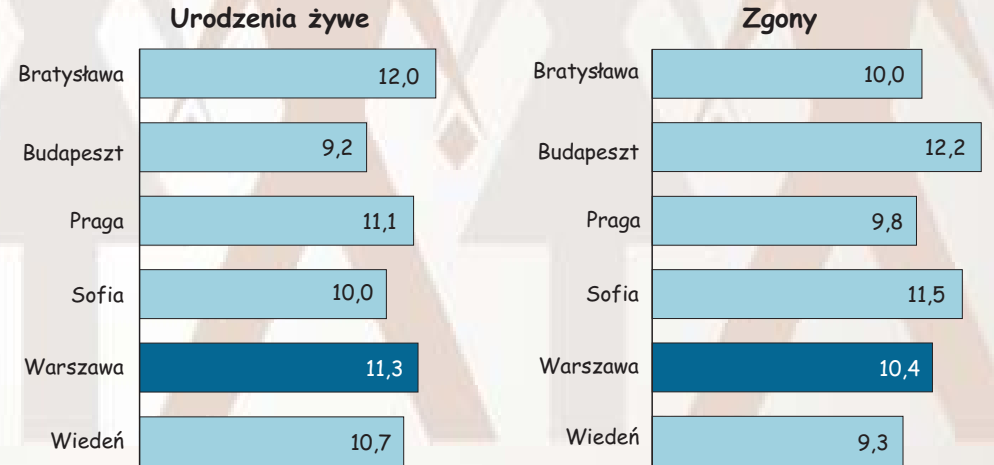

11 LIPCA — ŚWIATOWY DZIEŃ LUDNOŚCI

Ruch naturalny na 1000 ludności

Ludność według grup wieku

Przyrost naturalny

Saldo migracji

U w a g a. Źródłem danych dla stolic z wyjątkiem Warszawy jest publikacja „Statistical Yearbook of Budapest”.

Dane dla Warszawy: ludność - stan w dniu 31 grudnia 2014 r., ruch naturalny - dane za 2014 r.

Dane dla pozostałych stolic: ludność - stan w dniu 1 stycznia 2014 r., ruch naturalny - dane za 2013 r.