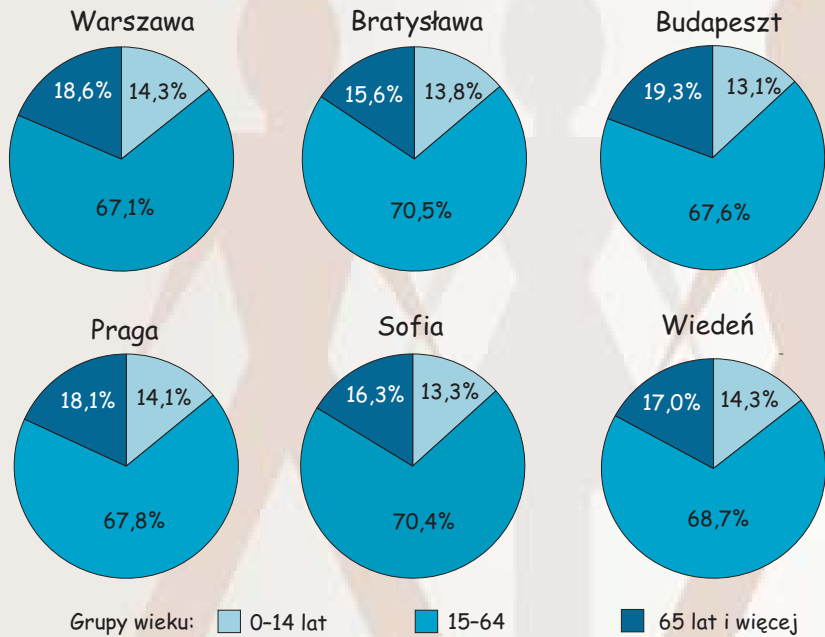

11 LIPCA — ŚWIATOWY DZIEŃ LUDNOŚCI

Ruch naturalny na 1000 ludności

Ludność według grup wieku

Przyrost naturalny

Saldo migracji

U w a g a. Źródłem danych dla stolic z wyjątkiem Warszawy jest publikacja „Statistical Yearbook of Budapest”.

Dane dla Warszawy: ludność - stan w dniu 31 grudnia 2014 r., ruch naturalny - dane za 2014 r.

Dane dla pozostałych stolic: ludność - stan w dniu 1 stycznia 2014 r., ruch naturalny - dane za 2013 r.