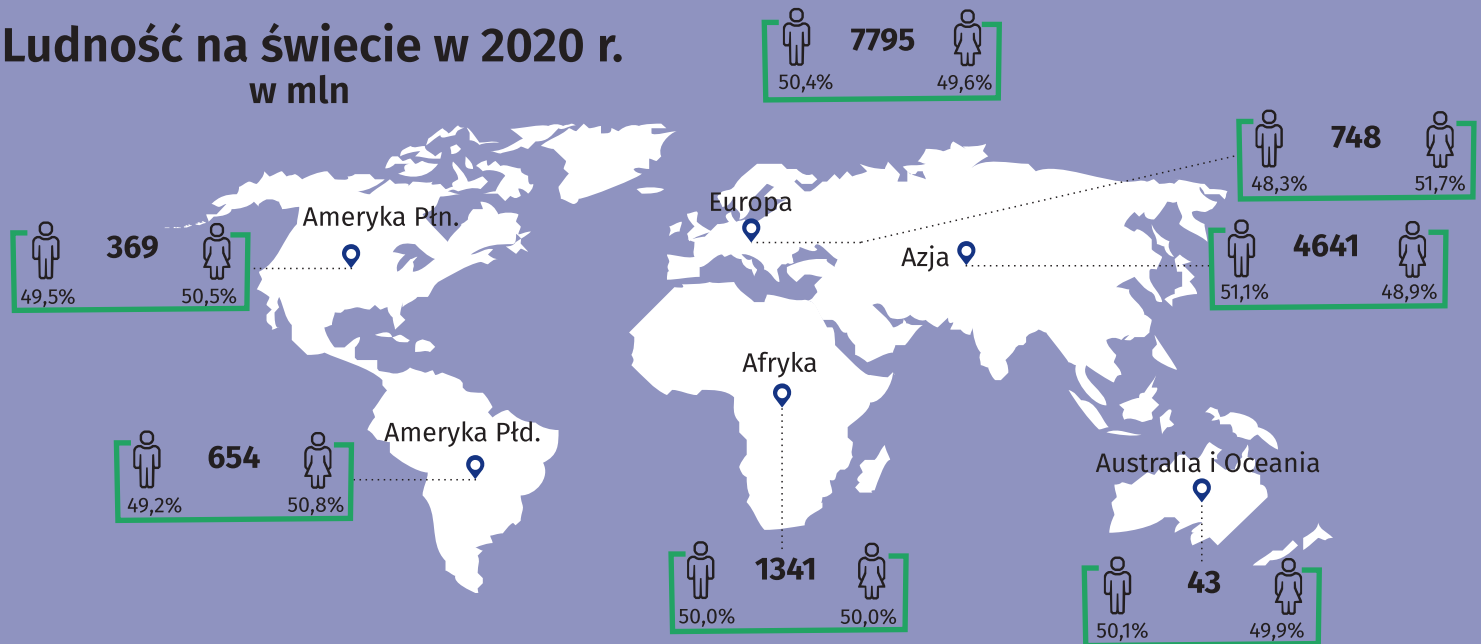

# 11 lipca Światowy Dzień Ludności

## Ludność na świecie w 2020 r. w mln

### WOJ. MAZOWIECKIE

**5425,0 tys.** ↑ 0,03%

mężczyźni 47,8%      kobiety 52,2%

**56719** ↓ 4,8%

**67514** ↑ 17,1%

**41,2 lata** ↑ 0,3 roku