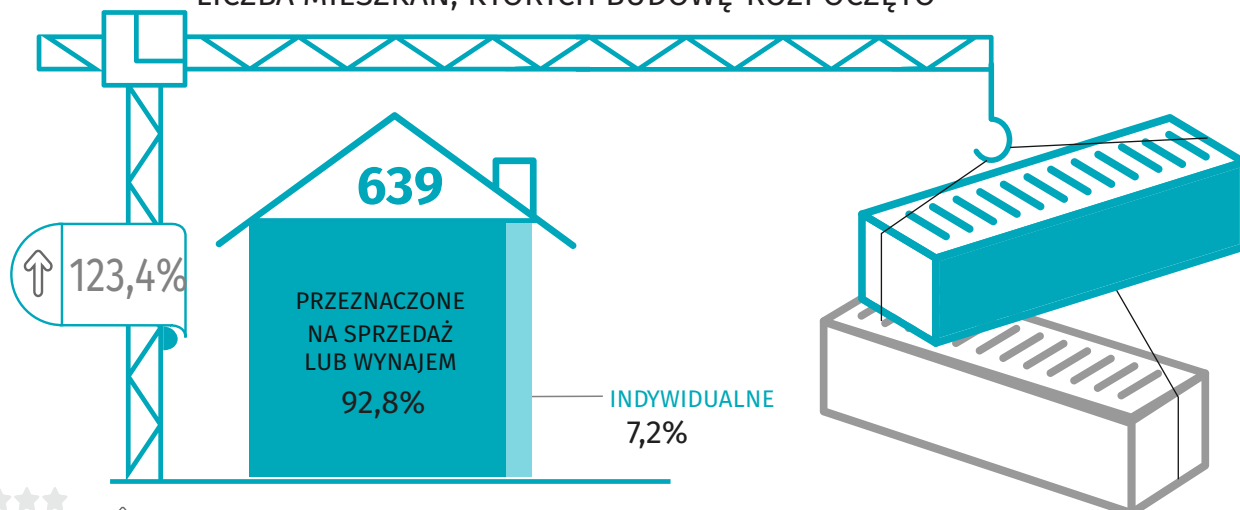

Budownictwo mieszkaniowe I – IV kwartał 2021 r.

Dane dla m. Ostrołęka

MIESZKANIA ODDANE DO UŻYTKOWANIA

MIESZKANIA, NA KTÓRYCH BUDOWĘ WYDANO POZWOLENIA LUB DOKONANO ZGŁOSZENIA Z PROJEKTEM BUDOWLANYM

MIESZKANIA ODDANE DO UŻYTKOWANIA

LICZBA MIESZKAŃ, KTÓRYCH BUDOWĘ ROZPOCZĘTO

↑ wzrost w stosunku do analogicznego okresu ubiegłego roku