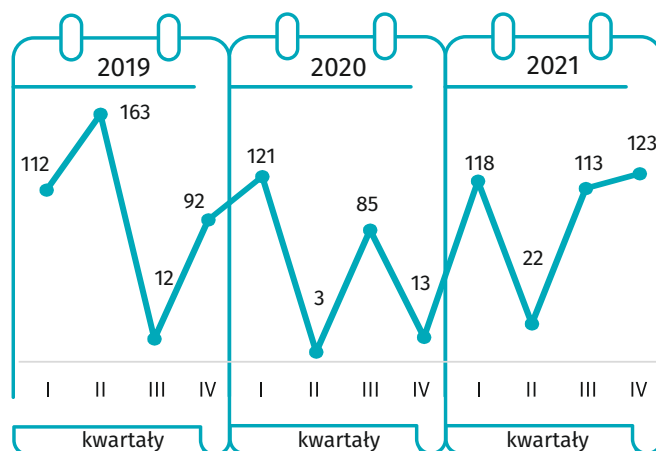

Budownictwo mieszkaniowe I – IV kwartał 2021 r.

Dane dla m. Ostrołęka

MIESZKANIA ODDANE DO UŻYTKOWANIA

MIESZKANIA, NA KTÓRYCH BUDOWĘ WYDANO POZWOLENIA LUB DOKONANO ZGŁOSZENIA Z PROJEKTEM BUDOWLANYM

MIESZKANIA ODDANE DO UŻYTKOWANIA

LICZBA MIESZKAŃ, KTÓRYCH BUDOWĘ ROZPOCZĘTO

↑ wzrost w stosunku do analogicznego okresu ubiegłego roku