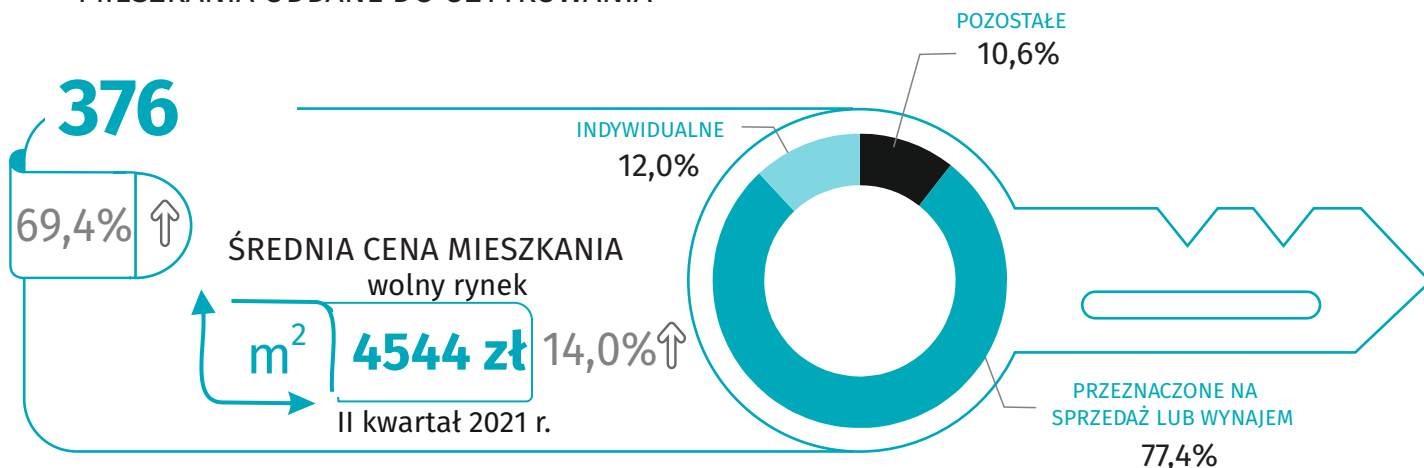

Budownictwo mieszkaniowe I – IV kwartał 2021 r.

Dane dla m. Ostrołęka

MIESZKANIA ODDANE DO UŻYTKOWANIA

MIESZKANIA, NA KTÓRYCH BUDOWĘ WYDANO POZWOLENIA LUB DOKONANO ZGŁOSZENIA Z PROJEKTEM BUDOWLANYM

MIESZKANIA ODDANE DO UŻYTKOWANIA

LICZBA MIESZKAŃ, KTÓRYCH BUDOWĘ ROZPOCZĘTO

↑ wzrost w stosunku do analogicznego okresu ubiegłego roku