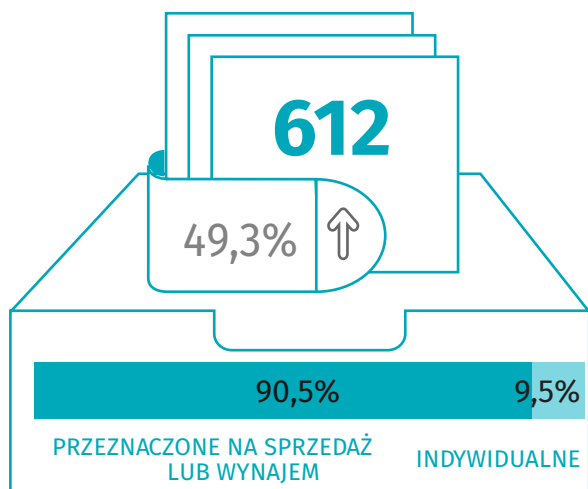

Budownictwo mieszkaniowe I – IV kwartał 2021 r.

Dane dla m. Ostrołęka

MIESZKANIA ODDANE DO UŻYTKOWANIA

MIESZKANIA, NA KTÓRYCH BUDOWĘ WYDANO POZWOLENIA LUB DOKONANO ZGŁOSZENIA Z PROJEKTEM BUDOWLANYM

MIESZKANIA ODDANE DO UŻYTKOWANIA

LICZBA MIESZKAŃ, KTÓRYCH BUDOWĘ ROZPOCZĘTO

↑ wzrost w stosunku do analogicznego okresu ubiegłego roku