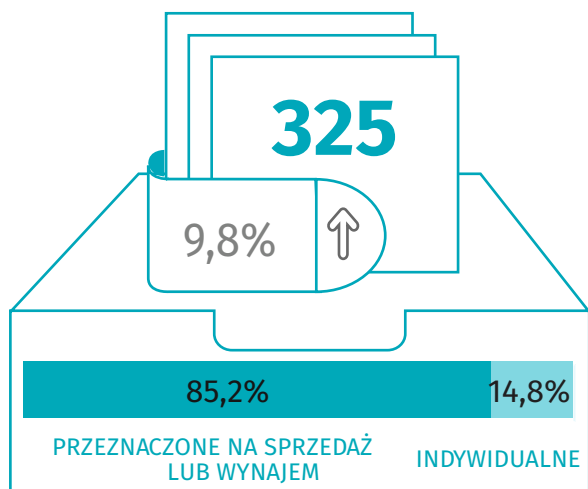

Budownictwo mieszkaniowe I – III kwartał 2021 r.

Dane dla m. Ostrołęka

MIESZKANIA ODDANE DO UŻYTKOWANIA

MIESZKANIA, NA KTÓRYCH BUDOWĘ WYDANO POZWOLENIA LUB DOKONANO ZGŁOSZENIA Z PROJEKTEM BUDOWLANYM

MIESZKANIA ODDANE DO UŻYTKOWANIA

LICZBA MIESZKAŃ, KTÓRYCH BUDOWĘ ROZPOCZĘTO

↑ wzrost w stosunku do analogicznego okresu ubiegłego roku