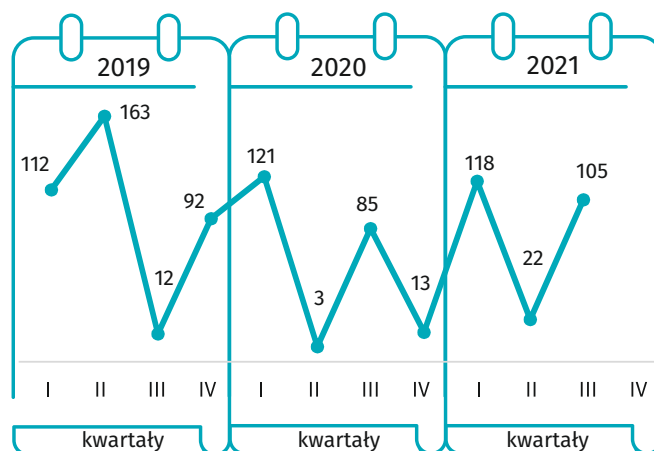

Budownictwo mieszkaniowe I – III kwartał 2021 r.

Dane dla m. Ostrołęka

MIESZKANIA ODDANE DO UŻYTKOWANIA

MIESZKANIA, NA KTÓRYCH BUDOWĘ WYDANO POZWOLENIA LUB DOKONANO ZGŁOSZENIA Z PROJEKTEM BUDOWLANYM

MIESZKANIA ODDANE DO UŻYTKOWANIA

LICZBA MIESZKAŃ, KTÓRYCH BUDOWĘ ROZPOCZĘTO

↑ wzrost w stosunku do analogicznego okresu ubiegłego roku