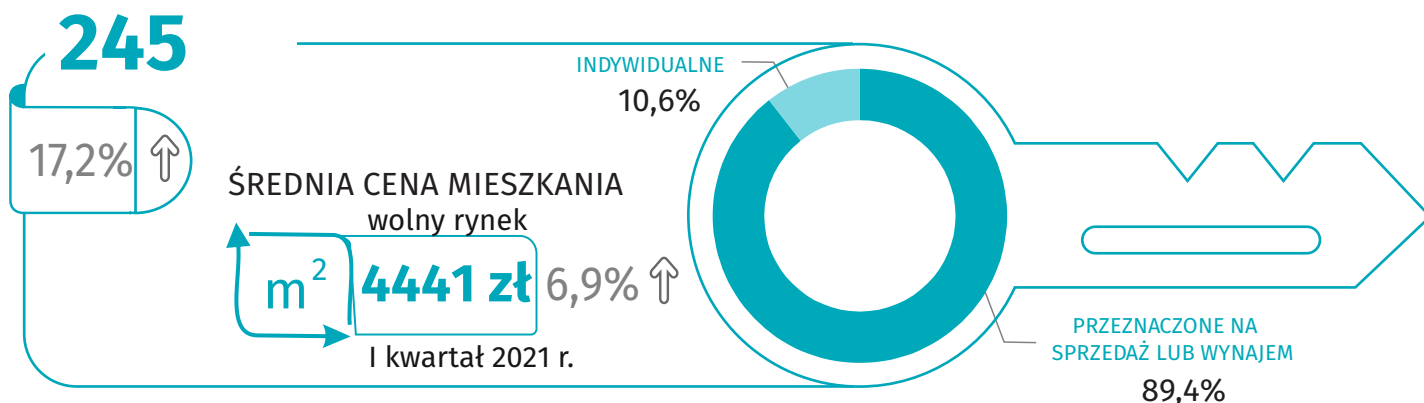

Budownictwo mieszkaniowe I – III kwartał 2021 r.

Dane dla m. Ostrołęka

MIESZKANIA ODDANE DO UŻYTKOWANIA

MIESZKANIA, NA KTÓRYCH BUDOWĘ WYDANO POZWOLENIA LUB DOKONANO ZGŁOSZENIA Z PROJEKTEM BUDOWLANYM

MIESZKANIA ODDANE DO UŻYTKOWANIA

LICZBA MIESZKAŃ, KTÓRYCH BUDOWĘ ROZPOCZĘTO

↑ wzrost w stosunku do analogicznego okresu ubiegłego roku