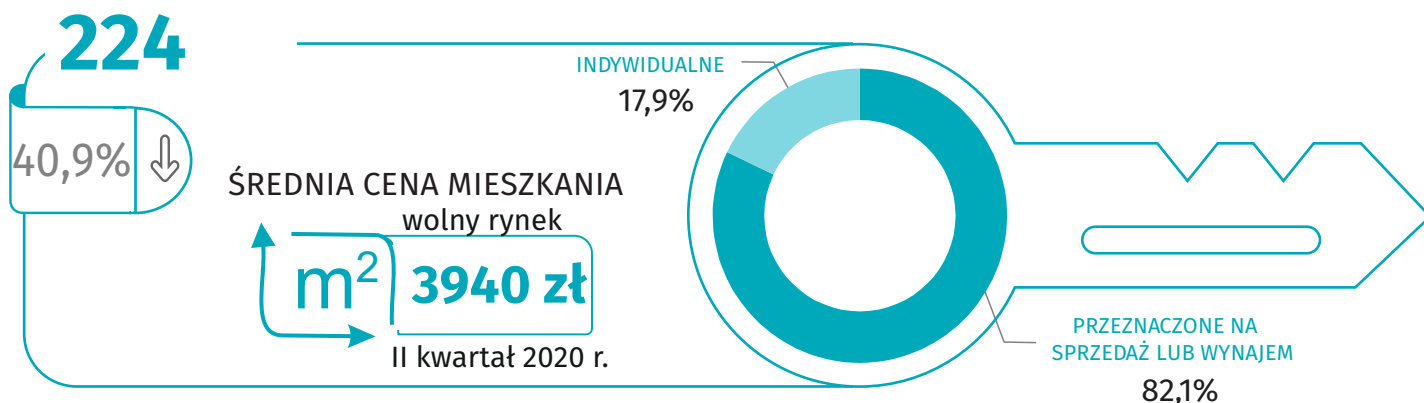

Budownictwo mieszkaniowe I – IV kwartał 2020 r.

Dane dla m. Ostrołęka

MIESZKANIA ODDANE DO UŻYTKOWANIA

MIESZKANIA, NA KTÓRYCH BUDOWĘ WYDANO POZWOLENIA LUB DOKONANO ZGŁOSZENIA Z PROJEKTEM BUDOWLANYM

MIESZKANIA ODDANE DO UŻYTKOWANIA

LICZBA MIESZKAŃ, KTÓRYCH BUDOWĘ ROZPOCZĘTO

↑ ↓ wzrost/spadek w stosunku do analogicznego okresu ubiegłego roku