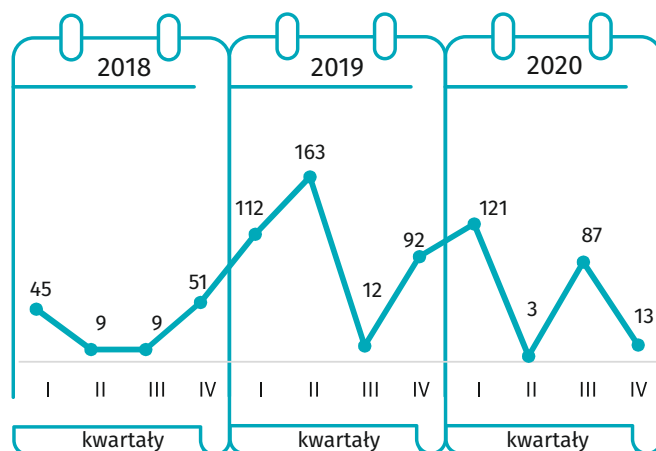

Budownictwo mieszkaniowe I – IV kwartał 2020 r.

Dane dla m. Ostrołęka

MIESZKANIA ODDANE DO UŻYTKOWANIA

MIESZKANIA, NA KTÓRYCH BUDOWĘ WYDANO POZWOLENIA LUB DOKONANO ZGŁOSZENIA Z PROJEKTEM BUDOWLANYM

MIESZKANIA ODDANE DO UŻYTKOWANIA

LICZBA MIESZKAŃ, KTÓRYCH BUDOWĘ ROZPOCZĘTO

↑ ↓ wzrost/spadek w stosunku do analogicznego okresu ubiegłego roku