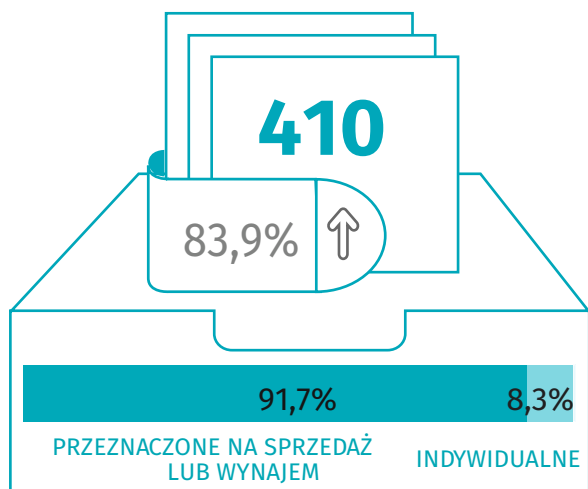

Budownictwo mieszkaniowe I – IV kwartał 2020 r.

Dane dla m. Ostrołęka

MIESZKANIA ODDANE DO UŻYTKOWANIA

MIESZKANIA, NA KTÓRYCH BUDOWĘ WYDANO POZWOLENIA LUB DOKONANO ZGŁOSZENIA Z PROJEKTEM BUDOWLANYM

MIESZKANIA ODDANE DO UŻYTKOWANIA

LICZBA MIESZKAŃ, KTÓRYCH BUDOWĘ ROZPOCZĘTO

↑ ↓ wzrost/spadek w stosunku do analogicznego okresu ubiegłego roku