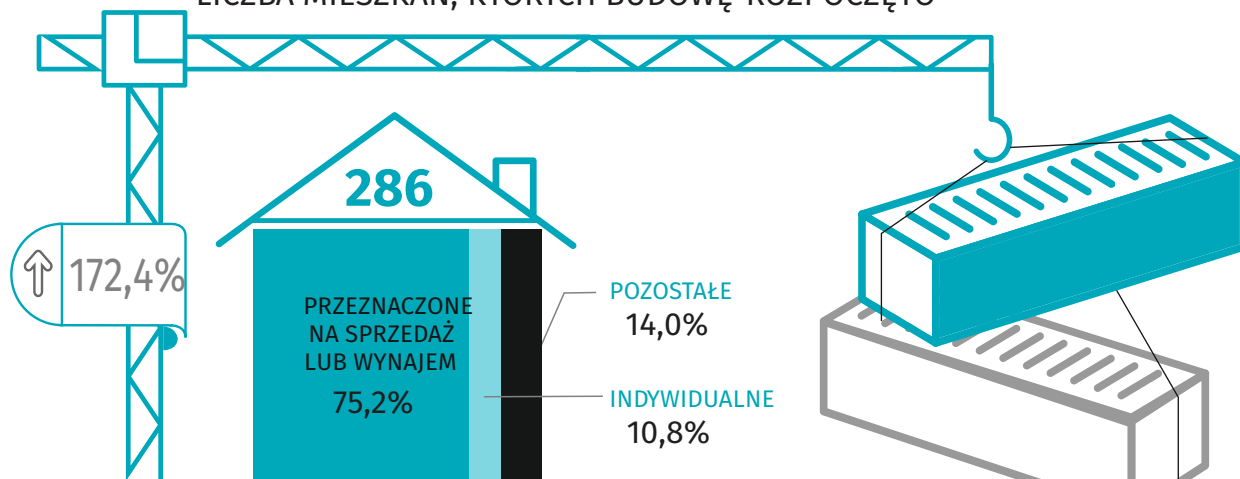

Budownictwo mieszkaniowe I – IV kwartał 2020 r.

Dane dla m. Ostrołęka

MIESZKANIA ODDANE DO UŻYTKOWANIA

MIESZKANIA, NA KTÓRYCH BUDOWĘ WYDANO POZWOLENIA LUB DOKONANO ZGŁOSZENIA Z PROJEKTEM BUDOWLANYM

MIESZKANIA ODDANE DO UŻYTKOWANIA

LICZBA MIESZKAŃ, KTÓRYCH BUDOWĘ ROZPOCZĘTO

↑ ↓ wzrost/spadek w stosunku do analogicznego okresu ubiegłego roku