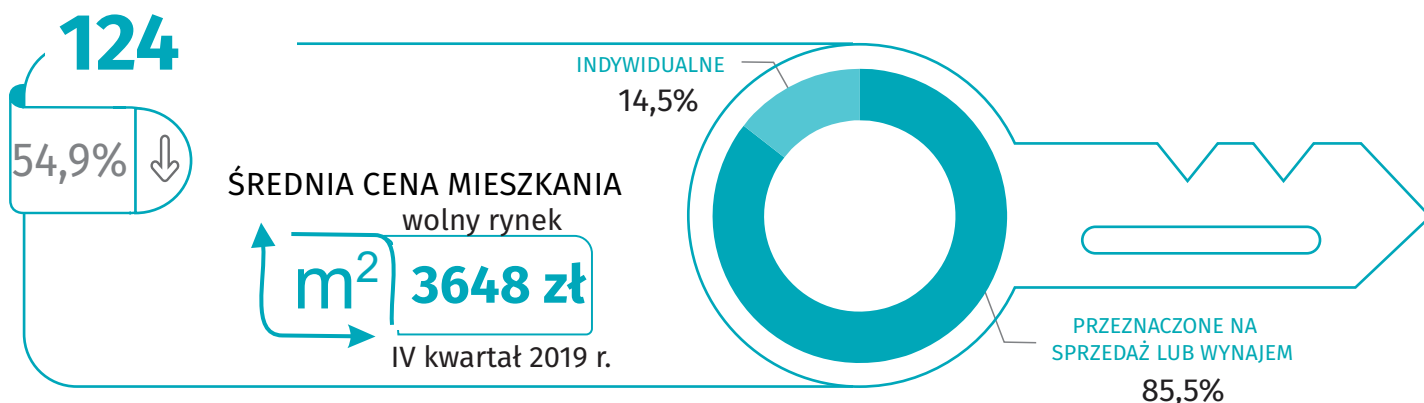

Budownictwo mieszkaniowe I półrocze 2020 r.

Dane dla m. Ostrołęka

MIESZKANIA ODDANE DO UŻYTKOWANIA

MIESZKANIA, NA KTÓRYCH BUDOWĘ WYDANO POZWOLENIA LUB DOKONANO ZGŁOSZENIA Z PROJEKTEM BUDOWLANYM

MIESZKANIA ODDANE DO UŻYTKOWANIA

LICZBA MIESZKAŃ, KTÓRYCH BUDOWĘ ROZPOCZĘTO

↑ ↓ wzrost/spadek w stosunku do analogicznego okresu ubiegłego roku