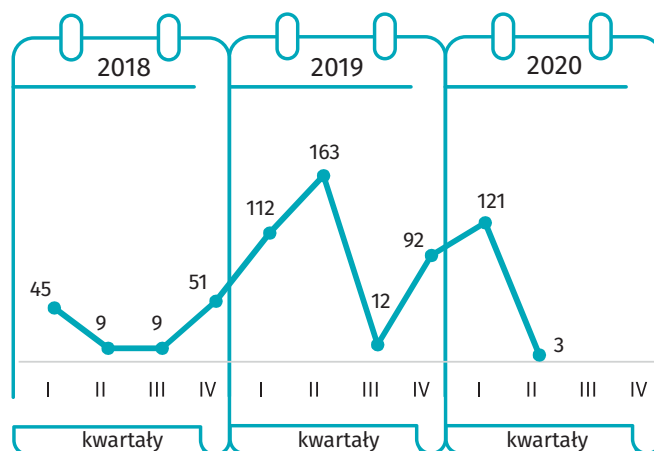

Budownictwo mieszkaniowe I półrocze 2020 r.

Dane dla m. Ostrołęka

MIESZKANIA ODDANE DO UŻYTKOWANIA

MIESZKANIA, NA KTÓRYCH BUDOWĘ WYDANO POZWOLENIA LUB DOKONANO ZGŁOSZENIA Z PROJEKTEM BUDOWLANYM

MIESZKANIA ODDANE DO UŻYTKOWANIA

LICZBA MIESZKAŃ, KTÓRYCH BUDOWĘ ROZPOCZĘTO

↑ ↓ wzrost/spadek w stosunku do analogicznego okresu ubiegłego roku