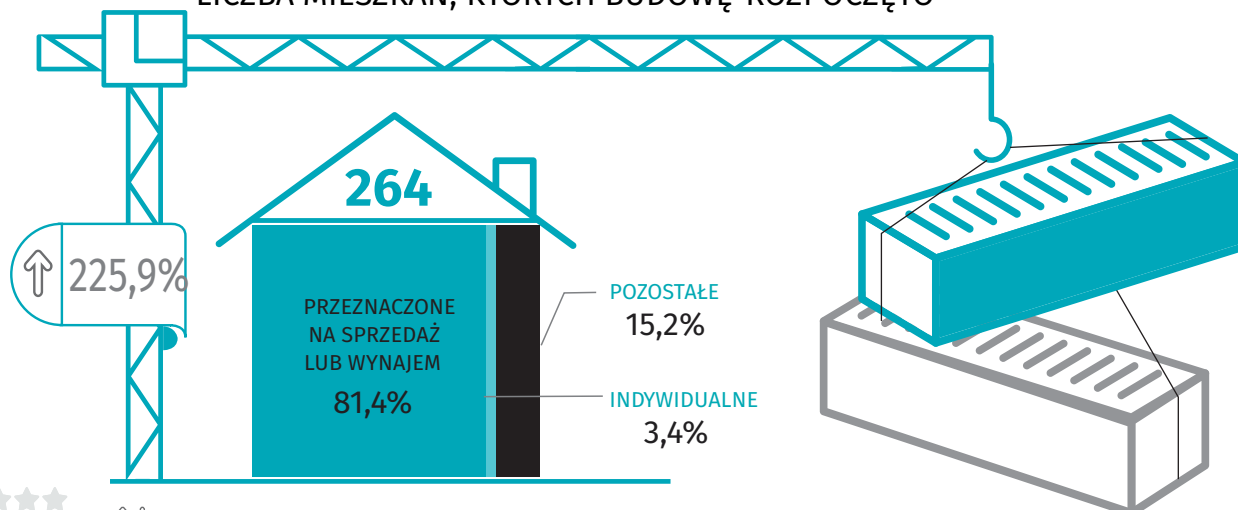

Budownictwo mieszkaniowe I półrocze 2020 r.

Dane dla m. Ostrołęka

MIESZKANIA ODDANE DO UŻYTKOWANIA

MIESZKANIA, NA KTÓRYCH BUDOWĘ WYDANO POZWOLENIA LUB DOKONANO ZGŁOSZENIA Z PROJEKTEM BUDOWLANYM

MIESZKANIA ODDANE DO UŻYTKOWANIA

LICZBA MIESZKAŃ, KTÓRYCH BUDOWĘ ROZPOCZĘTO

↑ ↓ wzrost/spadek w stosunku do analogicznego okresu ubiegłego roku