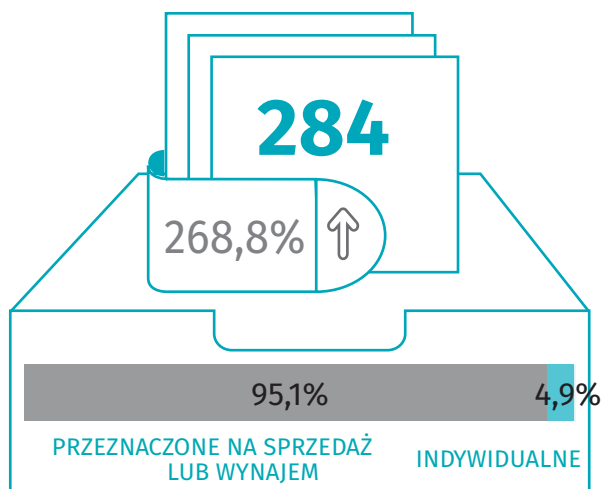

Budownictwo mieszkaniowe I półrocze 2020 r.

Dane dla m. Ostrołęka

MIESZKANIA ODDANE DO UŻYTKOWANIA

MIESZKANIA, NA KTÓRYCH BUDOWĘ WYDANO POZWOLENIA LUB DOKONANO ZGŁOSZENIA Z PROJEKTEM BUDOWLANYM

MIESZKANIA ODDANE DO UŻYTKOWANIA

LICZBA MIESZKAŃ, KTÓRYCH BUDOWĘ ROZPOCZĘTO

↑ ↓ wzrost/spadek w stosunku do analogicznego okresu ubiegłego roku