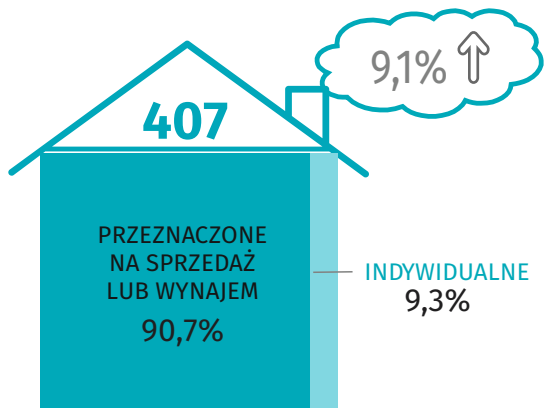

Budownictwo mieszkaniowe 2022 r.

Dane dla m. Ostrołęki

MIESZKANIA ODDANE DO UŻYTKOWANIA

MIESZKANIA, NA KTÓRYCH BUDOWĘ WYDANO POZWOLENIA LUB DOKONANO ZGŁOSZENIA Z PROJEKTEM BUDOWLANYM

MIESZKANIA ODDANE DO UŻYTKOWANIA

LICZBA MIESZKAŃ, KTÓRYCH BUDOWĘ ROZPOCZĘTO

↑ ↓ wzrost/spadek w stosunku do analogicznego okresu ubiegłego roku

* dane wstępne; w 2 kwartale 2022 r. brak informacji o transakcji kupna/sprzedaży nieruchomości