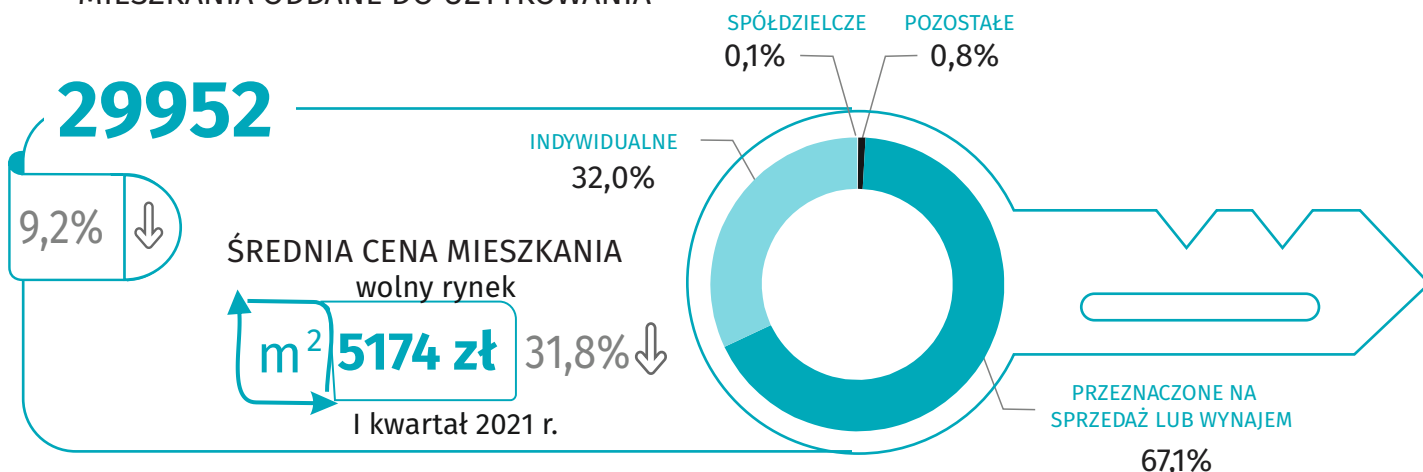

Budownictwo mieszkaniowe I – III kwartał 2021 r.

Dane dla województwa mazowieckiego

MIESZKANIA ODDANE DO UŻYTKOWANIA

MIESZKANIA, NA KTÓRYCH BUDOWĘ WYDANO POZWOLENIA LUB DOKONANO ZGŁOSZENIA Z PROJEKTEM BUDOWLANYM

MIESZKANIA ODDANE DO UŻYTKOWANIA

LICZBA MIESZKAŃ, KTÓRYCH BUDOWĘ ROZPOCZĘTO

↑ ↓ wzrost/spadek w stosunku do analogicznego okresu ubiegłego roku