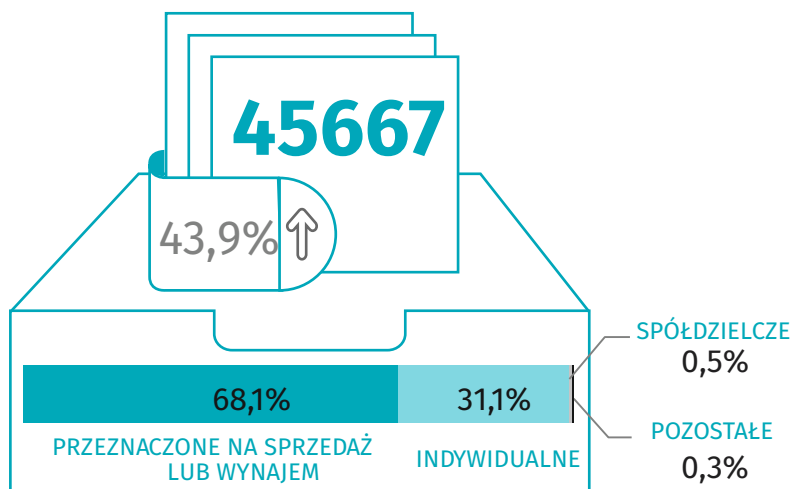

Budownictwo mieszkaniowe I – III kwartał 2021 r.

Dane dla województwa mazowieckiego

MIESZKANIA ODDANE DO UŻYTKOWANIA

MIESZKANIA, NA KTÓRYCH BUDOWĘ WYDANO POZWOLENIA LUB DOKONANO ZGŁOSZENIA Z PROJEKTEM BUDOWLANYM

MIESZKANIA ODDANE DO UŻYTKOWANIA

LICZBA MIESZKAŃ, KTÓRYCH BUDOWĘ ROZPOCZĘTO

↑ ↓ wzrost/spadek w stosunku do analogicznego okresu ubiegłego roku