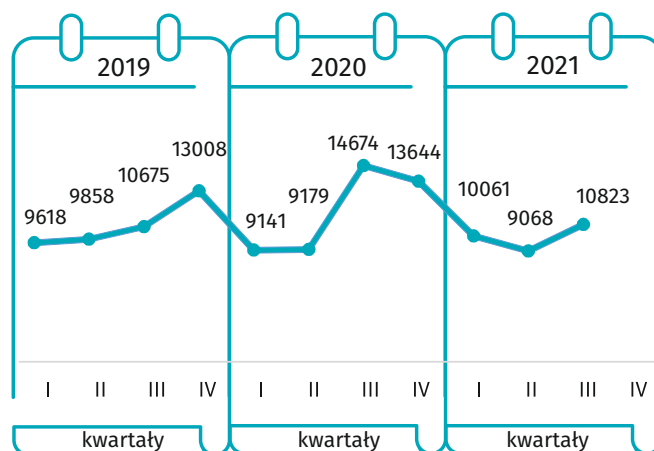

Budownictwo mieszkaniowe I – III kwartał 2021 r.

Dane dla województwa mazowieckiego

MIESZKANIA ODDANE DO UŻYTKOWANIA

MIESZKANIA, NA KTÓRYCH BUDOWĘ WYDANO POZWOLENIA LUB DOKONANO ZGŁOSZENIA Z PROJEKTEM BUDOWLANYM

MIESZKANIA ODDANE DO UŻYTKOWANIA

LICZBA MIESZKAŃ, KTÓRYCH BUDOWĘ ROZPOCZĘTO

↑ ↓ wzrost/spadek w stosunku do analogicznego okresu ubiegłego roku