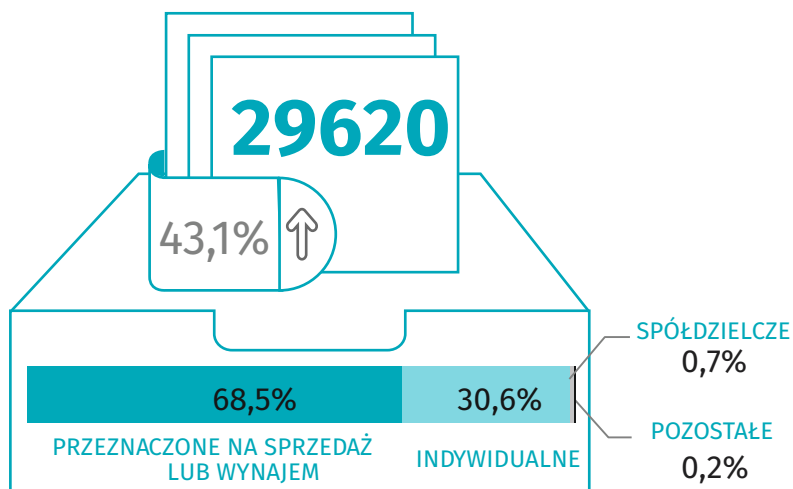

Budownictwo mieszkaniowe I półrocze 2021 r.

Dane dla województwa mazowieckiego

MIESZKANIA ODDANE DO UŻYTKOWANIA

MIESZKANIA, NA KTÓRYCH BUDOWĘ WYDANO POZWOLENIA LUB DOKONANO ZGŁOSZENIA Z PROJEKTEM BUDOWLANYM

MIESZKANIA ODDANE DO UŻYTKOWANIA

LICZBA MIESZKAŃ, KTÓRYCH BUDOWĘ ROZPOCZĘTO

↑ wzrost w stosunku do analogicznego okresu ubiegłego roku