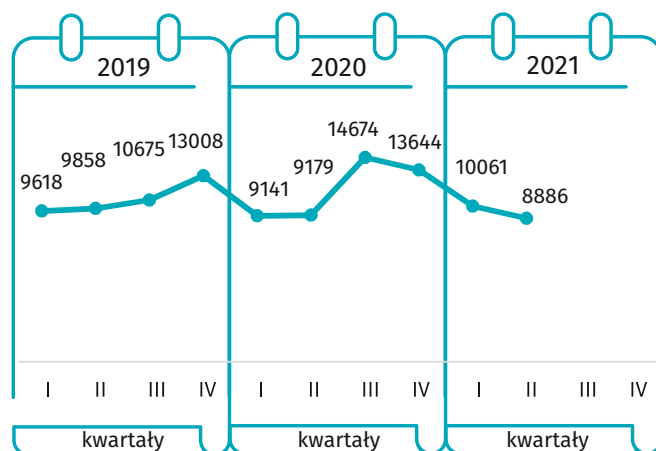

Budownictwo mieszkaniowe I półrocze 2021 r.

Dane dla województwa mazowieckiego

MIESZKANIA ODDANE DO UŻYTKOWANIA

MIESZKANIA, NA KTÓRYCH BUDOWĘ WYDANO POZWOLENIA LUB DOKONANO ZGŁOSZENIA Z PROJEKTEM BUDOWLANYM

MIESZKANIA ODDANE DO UŻYTKOWANIA

LICZBA MIESZKAŃ, KTÓRYCH BUDOWĘ ROZPOCZĘTO

↑ wzrost w stosunku do analogicznego okresu ubiegłego roku