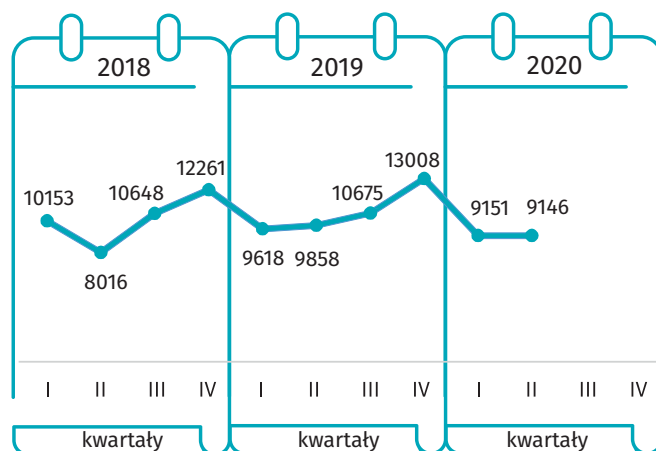

Budownictwo mieszkaniowe I półrocze 2020 r.

Dane dla województwa mazowieckiego

MIESZKANIA ODDANE DO UŻYTKOWANIA

MIESZKANIA, NA KTÓRYCH BUDOWĘ WYDANO POZWOLENIA LUB DOKONANO ZGŁOSZENIA Z PROJEKTEM BUDOWLANYM

MIESZKANIA ODDANE DO UŻYTKOWANIA

LICZBA MIESZKAŃ, KTÓRYCH BUDOWĘ ROZPOCZĘTO

↑ ↓ wzrost/spadek w stosunku do analogicznego okresu ubiegłego roku