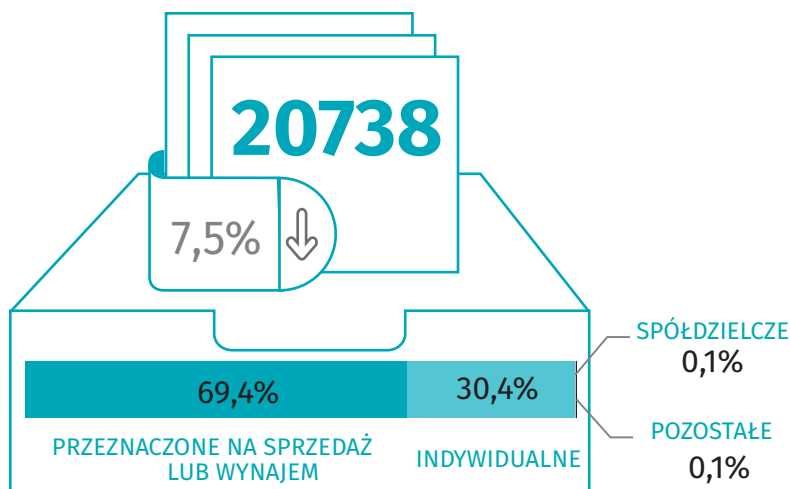

Budownictwo mieszkaniowe I półrocze 2020 r.

Dane dla województwa mazowieckiego

MIESZKANIA ODDANE DO UŻYTKOWANIA

MIESZKANIA, NA KTÓRYCH BUDOWĘ WYDANO POZWOLENIA LUB DOKONANO ZGŁOSZENIA Z PROJEKTEM BUDOWLANYM

MIESZKANIA ODDANE DO UŻYTKOWANIA

LICZBA MIESZKAŃ, KTÓRYCH BUDOWĘ ROZPOCZĘTO

↑ ↓ wzrost/spadek w stosunku do analogicznego okresu ubiegłego roku