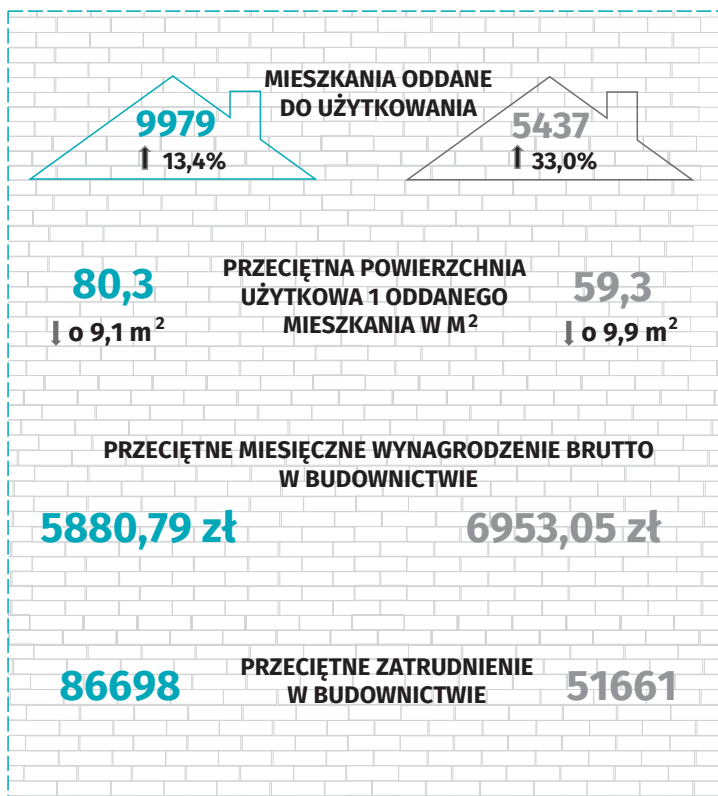

województwo mazowieckie m.st. Warszawa

UDZIAŁ MIESZKAŃ ODDANYCH PRZEZ INWESTORÓW INDYWIDUALNYCH W OGÓLNEJ LICZBIE MIESZKAŃ ODDANYCH DO UŻYTKOWANIA WEDŁUG POWIATÓW

Dane meldunkowe – mogą ulec zmianie po opracowaniu sprawozdań kwartalnych.
↑↓ wzrost/spadek w stosunku do analogicznego okresu poprzedniego