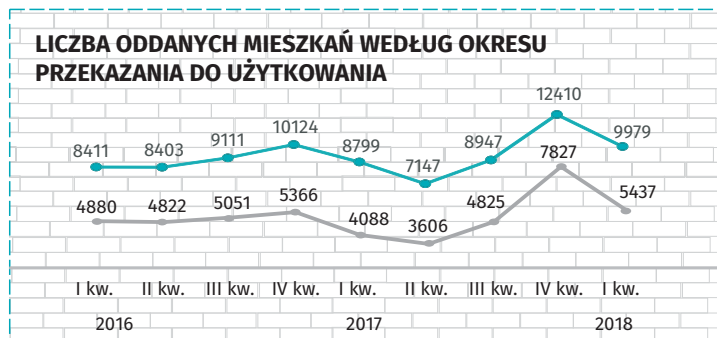

województwo mazowieckie m.st. Warszawa

UDZIAŁ MIESZKAŃ ODDANYCH PRZEZ INWESTORÓW INDYWIDUALNYCH W OGÓLNEJ LICZBIE MIESZKAŃ ODDANYCH DO UŻYTKOWANIA WEDŁUG POWIATÓW

Dane meldunkowe – mogą ulec zmianie po opracowaniu sprawozdań kwartalnych.
↑↓ wzrost/spadek w stosunku do analogicznego okresu poprzedniego