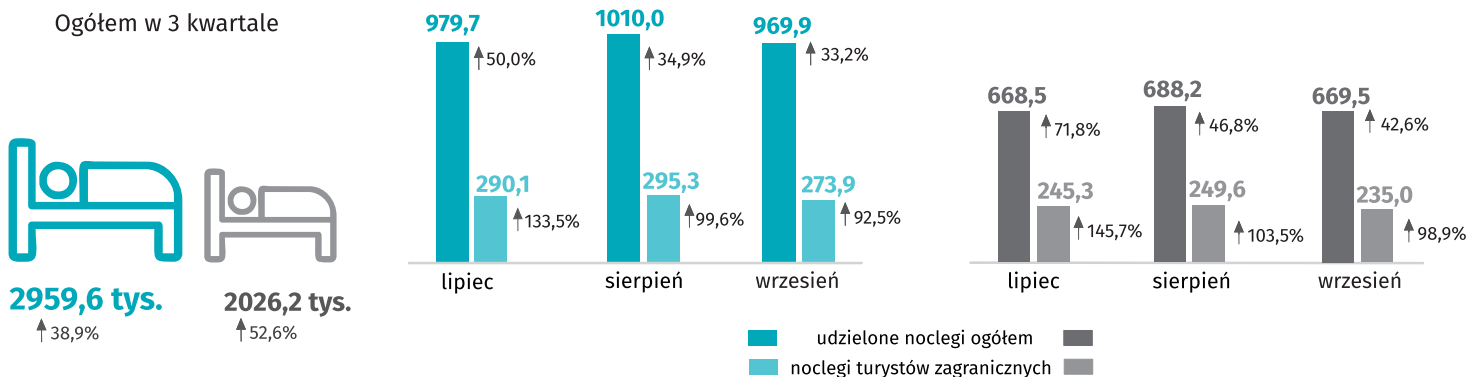

Noclegi udzielone w turystycznych obiektach noclegowych w tys.