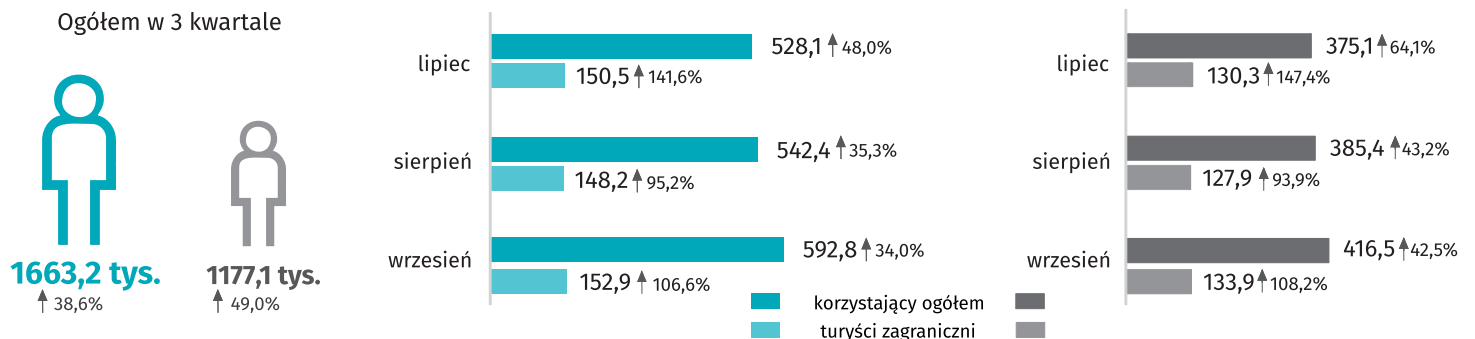

Dane dla województwa mazowieckiego i m.st. Warszawy

Województwo mazowieckie M.st. Warszawa

## Turyści korzystający z turystycznych obiektów noclegowych w tys.