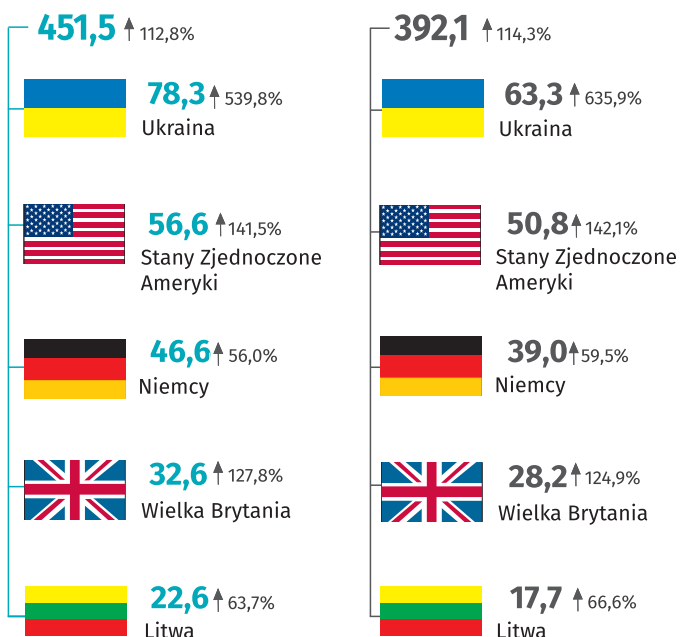

Turyści zagraniczni według wybranych krajów w tys.