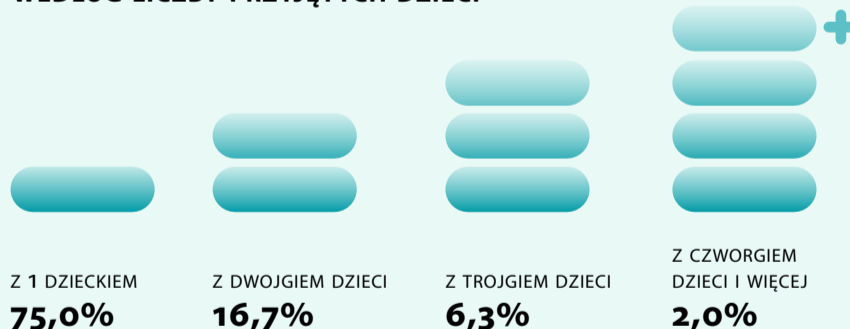

Dzień Rodzicielstwa Zastępczego

30 maja

Dane dla Ostrołęki za 2022 r.

W Ostrołęce funkcjonowało ogółem **48** rodzin zastępczych.
Przebywało w nich **65** dzieci, z tego **34** to dziewczynki, a **31** to chłopcy.

RODZINY ZASTĘPCZE

DZIECI W RODZINACH ZASTĘPCZYCH

65

OPIEKUNOWIE PEŁNIĄCY FUNKCJĘ RODZINNEJ PIECZY ZASTĘPCZEJ WEDŁUG STANU CYWILNEGO

OSOBY PEŁNIĄCE FUNKCJĘ RODZINNEJ PIECZY ZASTĘPCZEJ WEDŁUG WIEKU

RODZINNA PIECZA ZASTĘPCZA WEDŁUG LICZBY PRZYJĘTYCH DZIECI

DZIECI W RODZINNEJ PIECZY ZASTĘPCZEJ WEDŁUG WIEKU

DZIECI DO 18 ROKU ŻYCIA, KTÓRE OPUŚCIŁY RODZINĄ PIECZĄ ZASTĘPCZĄ