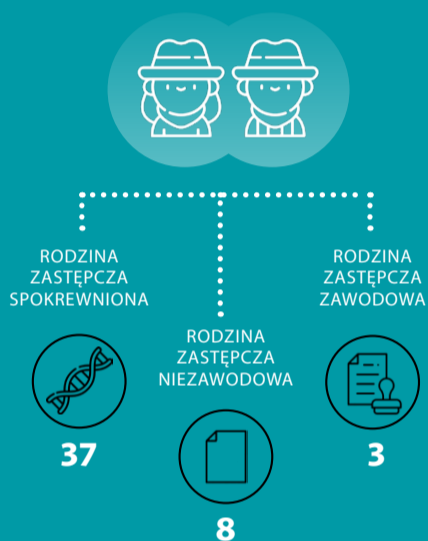

RODZINY ZASTĘPCZE