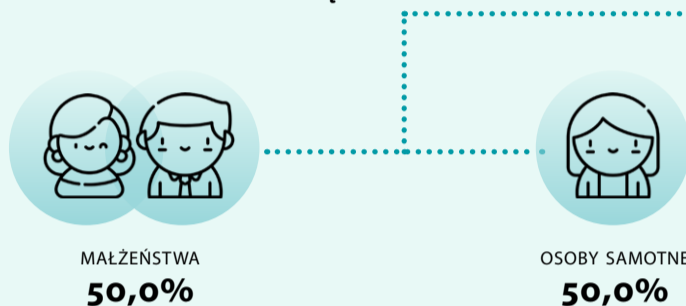

Dzień Rodzicielstwa Zastępczego

30 maja

Dane dla Ostrołęki za 2022 r.

W Ostrołęce funkcjonowało ogółem **48** rodzin zastępczych.
Przebywało w nich **65** dzieci, z tego **34** to dziewczynki, a **31** to chłopcy.

RODZINY ZASTĘPCZE

DZIECI W RODZINACH ZASTĘPCZYCH

65

OPIEKUNOWIE PEŁNIĄCY FUNKCJĘ RODZINNEJ PIECZY ZASTĘPCZEJ WEDŁUG STANU CYWILNEGO

OSOBY PEŁNIĄCE FUNKCJĘ RODZINNEJ PIECZY ZASTĘPCZEJ WEDŁUG WIEKU

RODZINNA PIECZA ZASTĘPCZA WEDŁUG LICZBY PRZYJĘTYCH DZIECI

DZIECI W RODZINNEJ PIECZY ZASTĘPCZEJ WEDŁUG WIEKU

DZIECI DO 18 ROKU ŻYCIA, KTÓRE OPUŚCIŁY RODZINĄ PIECZĄ ZASTĘPCZĄ