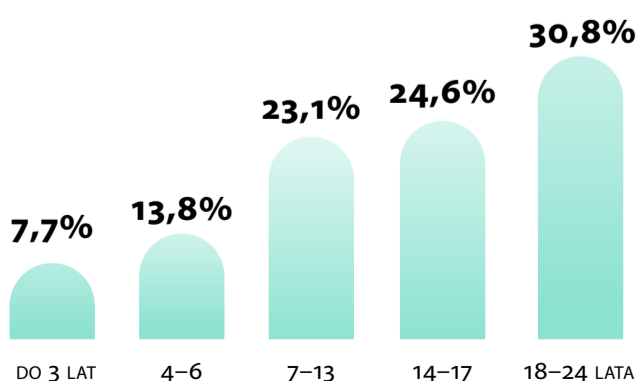

Dzień Rodzicielstwa Zastępczego

30 maja

Dane dla Ostrołęki za 2022 r.

W Ostrołęce funkcjonowało ogółem **48** rodzin zastępczych.
Przebywało w nich **65** dzieci, z tego **34** to dziewczynki, a **31** to chłopcy.

RODZINY ZASTĘPCZE

DZIECI W RODZINACH ZASTĘPCZYCH

65

OPIEKUNOWIE PEŁNIĄCY FUNKCJĘ RODZINNEJ PIECZY ZASTĘPCZEJ WEDŁUG STANU CYWILNEGO

OSOBY PEŁNIĄCE FUNKCJĘ RODZINNEJ PIECZY ZASTĘPCZEJ WEDŁUG WIEKU

RODZINNA PIECZA ZASTĘPCZA WEDŁUG LICZBY PRZYJĘTYCH DZIECI

DZIECI W RODZINNEJ PIECZY ZASTĘPCZEJ WEDŁUG WIEKU

DZIECI DO 18 ROKU ŻYCIA, KTÓRE OPUŚCIŁY RODZINĄ PIECZĄ ZASTĘPCZĄ