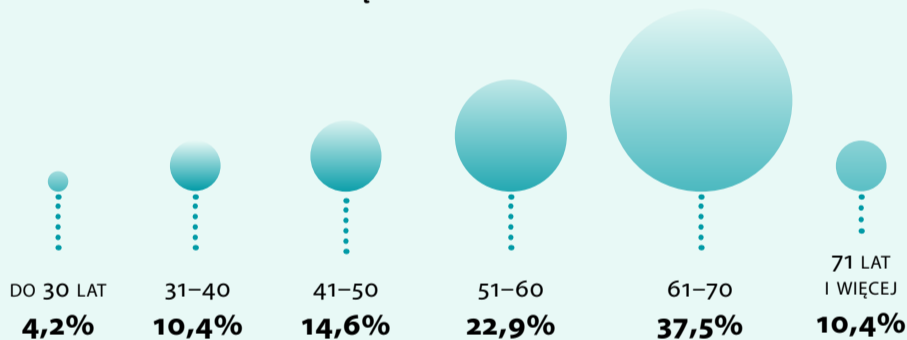

Dzień Rodzicielstwa Zastępczego

30 maja

Dane dla Ostrołęki za 2022 r.

W Ostrołęce funkcjonowało ogółem **48** rodzin zastępczych.
Przebywało w nich **65** dzieci, z tego **34** to dziewczynki, a **31** to chłopcy.

RODZINY ZASTĘPCZE

DZIECI W RODZINACH ZASTĘPCZYCH

65

OPIEKUNOWIE PEŁNIĄCY FUNKCJĘ RODZINNEJ PIECZY ZASTĘPCZEJ WEDŁUG STANU CYWILNEGO

OSOBY PEŁNIĄCE FUNKCJĘ RODZINNEJ PIECZY ZASTĘPCZEJ WEDŁUG WIEKU

RODZINNA PIECZA ZASTĘPCZA WEDŁUG LICZBY PRZYJĘTYCH DZIECI

DZIECI W RODZINNEJ PIECZY ZASTĘPCZEJ WEDŁUG WIEKU

DZIECI DO 18 ROKU ŻYCIA, KTÓRE OPUŚCIŁY RODZINĄ PIECZĄ ZASTĘPCZĄ