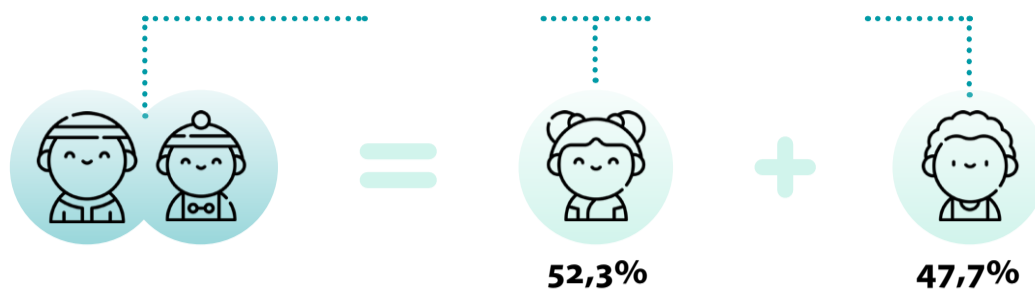

Dzień Rodzicielstwa Zastępczego

30 maja

Dane dla Ostrołęki za 2022 r.

W Ostrołęce funkcjonowało ogółem **48** rodzin zastępczych.
Przebywało w nich **65** dzieci, z tego **34** to dziewczynki, a **31** to chłopcy.

RODZINY ZASTĘPCZE

DZIECI W RODZINACH ZASTĘPCZYCH

65

OPIEKUNOWIE PEŁNIĄCY FUNKCJĘ RODZINNEJ PIECZY ZASTĘPCZEJ WEDŁUG STANU CYWILNEGO

OSOBY PEŁNIĄCE FUNKCJĘ RODZINNEJ PIECZY ZASTĘPCZEJ WEDŁUG WIEKU

RODZINNA PIECZA ZASTĘPCZA WEDŁUG LICZBY PRZYJĘTYCH DZIECI

DZIECI W RODZINNEJ PIECZY ZASTĘPCZEJ WEDŁUG WIEKU

DZIECI DO 18 ROKU ŻYCIA, KTÓRE OPUŚCIŁY RODZINĄ PIECZĄ ZASTĘPCZĄ