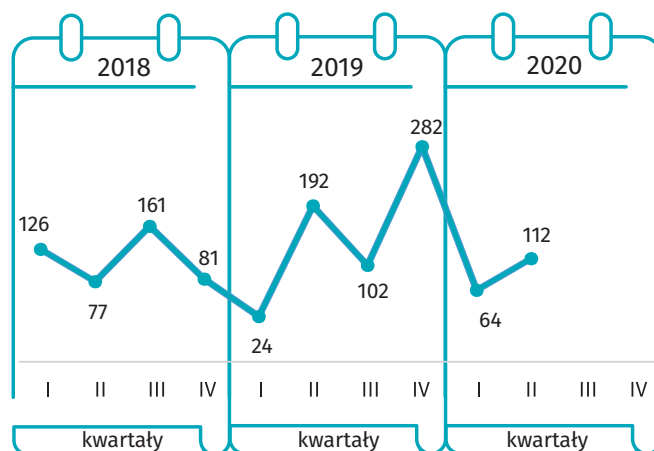

Budownictwo mieszkaniowe I półrocze 2020 r.

Dane dla m. Płock

MIESZKANIA ODDANE DO UŻYTKOWANIA

MIESZKANIA, NA KTÓRYCH BUDOWĘ WYDANO POZWOLENIA LUB DOKONANO ZGŁOSZENIA Z PROJEKTEM BUDOWLANYM

MIESZKANIA ODDANE DO UŻYTKOWANIA

LICZBA MIESZKAŃ, KTÓRYCH BUDOWĘ ROZPOCZĘTO

↑ ↓ wzrost/spadek w stosunku do analogicznego okresu ubiegłego roku