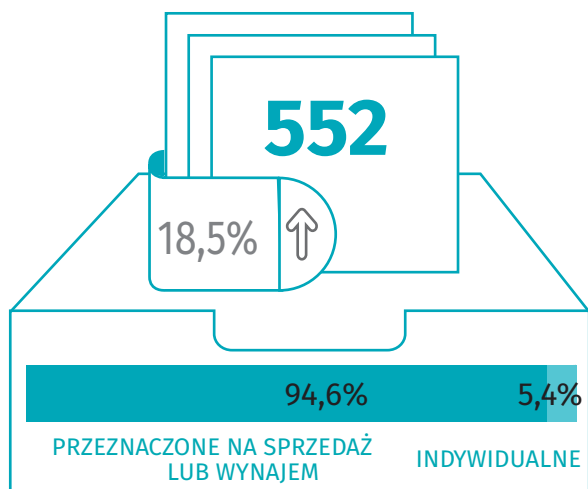

Budownictwo mieszkaniowe I półrocze 2020 r.

Dane dla m. Płock

MIESZKANIA ODDANE DO UŻYTKOWANIA

MIESZKANIA, NA KTÓRYCH BUDOWĘ WYDANO POZWOLENIA LUB DOKONANO ZGŁOSZENIA Z PROJEKTEM BUDOWLANYM

MIESZKANIA ODDANE DO UŻYTKOWANIA

LICZBA MIESZKAŃ, KTÓRYCH BUDOWĘ ROZPOCZĘTO

↑ ↓ wzrost/spadek w stosunku do analogicznego okresu ubiegłego roku