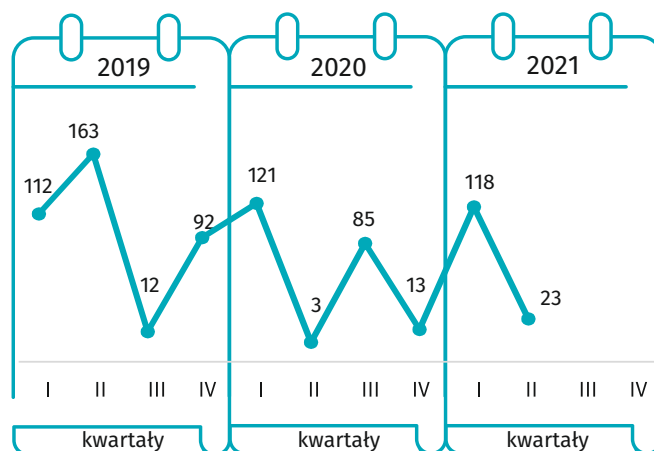

Budownictwo mieszkaniowe I półrocze 2021 r.

Dane dla m. Ostrołęka

MIESZKANIA ODDANE DO UŻYTKOWANIA

MIESZKANIA, NA KTÓRYCH BUDOWĘ WYDANO POZWOLENIA LUB DOKONANO ZGŁOSZENIA Z PROJEKTEM BUDOWLANYM

MIESZKANIA ODDANE DO UŻYTKOWANIA

LICZBA MIESZKAŃ, KTÓRYCH BUDOWĘ ROZPOCZĘTO

↑ ↓ wzrost/spadek w stosunku do analogicznego okresu ubiegłego roku