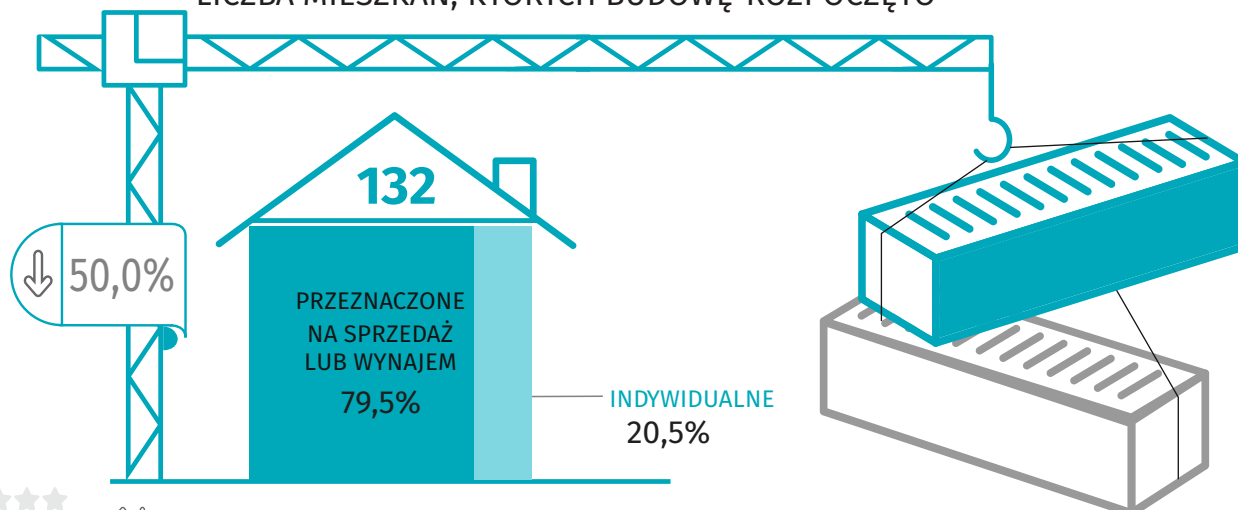

Budownictwo mieszkaniowe I półrocze 2021 r.

Dane dla m. Ostrołęka

MIESZKANIA ODDANE DO UŻYTKOWANIA

MIESZKANIA, NA KTÓRYCH BUDOWĘ WYDANO POZWOLENIA LUB DOKONANO ZGŁOSZENIA Z PROJEKTEM BUDOWLANYM

MIESZKANIA ODDANE DO UŻYTKOWANIA

LICZBA MIESZKAŃ, KTÓRYCH BUDOWĘ ROZPOCZĘTO

↑ ↓ wzrost/spadek w stosunku do analogicznego okresu ubiegłego roku