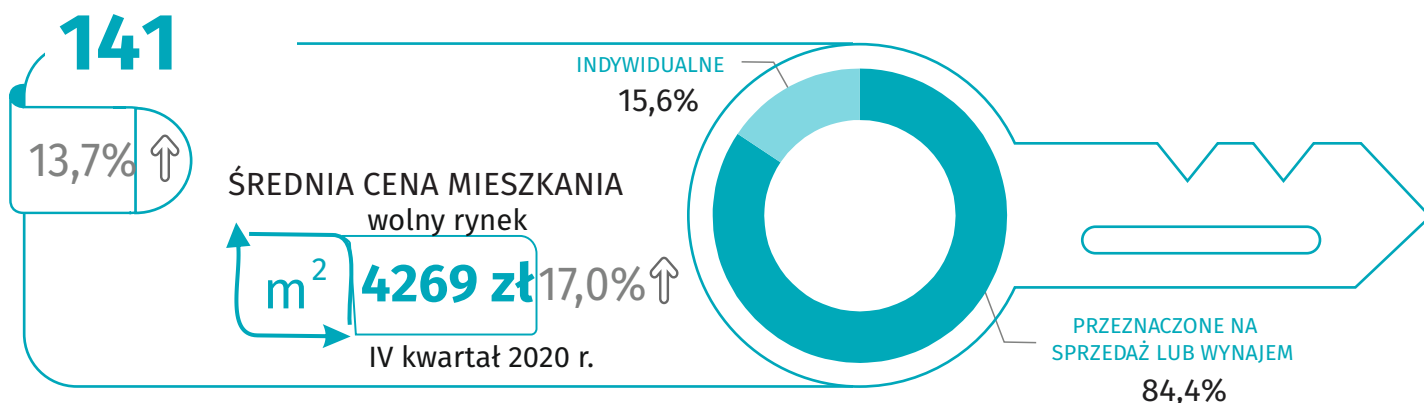

Budownictwo mieszkaniowe I półrocze 2021 r.

Dane dla m. Ostrołęka

MIESZKANIA ODDANE DO UŻYTKOWANIA

MIESZKANIA, NA KTÓRYCH BUDOWĘ WYDANO POZWOLENIA LUB DOKONANO ZGŁOSZENIA Z PROJEKTEM BUDOWLANYM

MIESZKANIA ODDANE DO UŻYTKOWANIA

LICZBA MIESZKAŃ, KTÓRYCH BUDOWĘ ROZPOCZĘTO

↑ ↓ wzrost/spadek w stosunku do analogicznego okresu ubiegłego roku