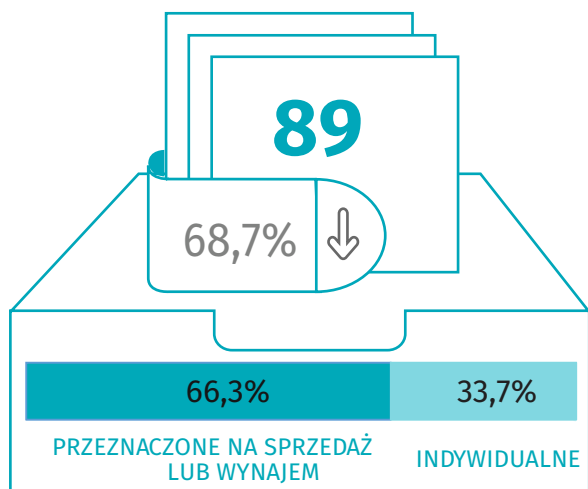

Budownictwo mieszkaniowe I półrocze 2021 r.

Dane dla m. Ostrołęka

MIESZKANIA ODDANE DO UŻYTKOWANIA

MIESZKANIA, NA KTÓRYCH BUDOWĘ WYDANO POZWOLENIA LUB DOKONANO ZGŁOSZENIA Z PROJEKTEM BUDOWLANYM

MIESZKANIA ODDANE DO UŻYTKOWANIA

LICZBA MIESZKAŃ, KTÓRYCH BUDOWĘ ROZPOCZĘTO

↑ ↓ wzrost/spadek w stosunku do analogicznego okresu ubiegłego roku