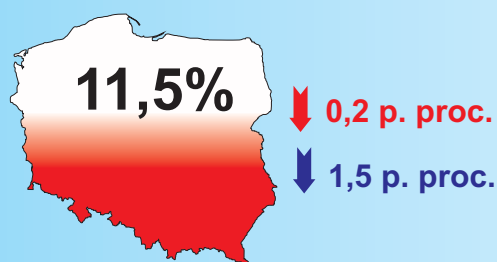

STOPA BEZROBOCIA REJESTROWANEGO W KOŃCU WRZEŚNIA 2014 R.

- Najwyższa stopa bezrobocia powiaty:**
- szydłowiecki – 35,3%
 - radomski – 27,9%
 - przysuski – 25,1%

- Najniższa stopa bezrobocia powiaty:**
- m.st. Warszawa – 4,5%
 - warszawski zachodni – 5,9%
 - grójecki – 6,8%

↓ spadek w stosunku do sierpnia 2014 r.

↓ spadek w stosunku do września 2013 r.

() W nawiasach podano liczbę powiatów.