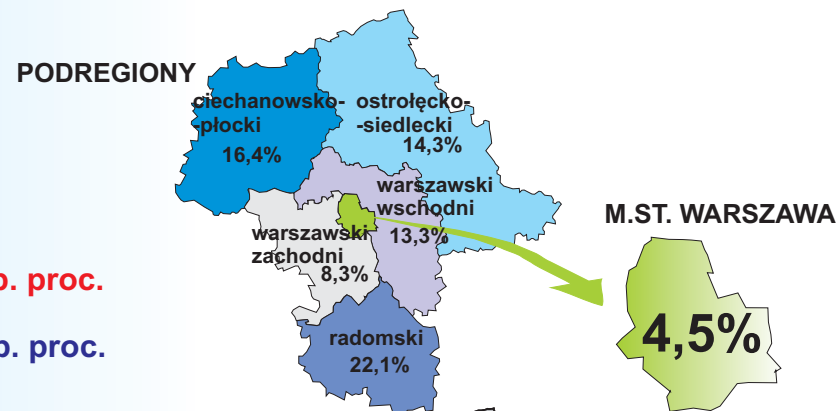

STOPA BEZROBOCIA REJESTROWANEGO W KOŃCU WRZEŚNIA 2014 R.

- Najwyższa stopa bezrobocia powiaty:**
- szydłowiecki – 35,3%
 - radomski – 27,9%
 - przysuski – 25,1%

- Najniższa stopa bezrobocia powiaty:**
- m.st. Warszawa – 4,5%
 - warszawski zachodni – 5,9%
 - grójecki – 6,8%

↓ spadek w stosunku do sierpnia 2014 r.

↓ spadek w stosunku do września 2013 r.

() W nawiasach podano liczbę powiatów.