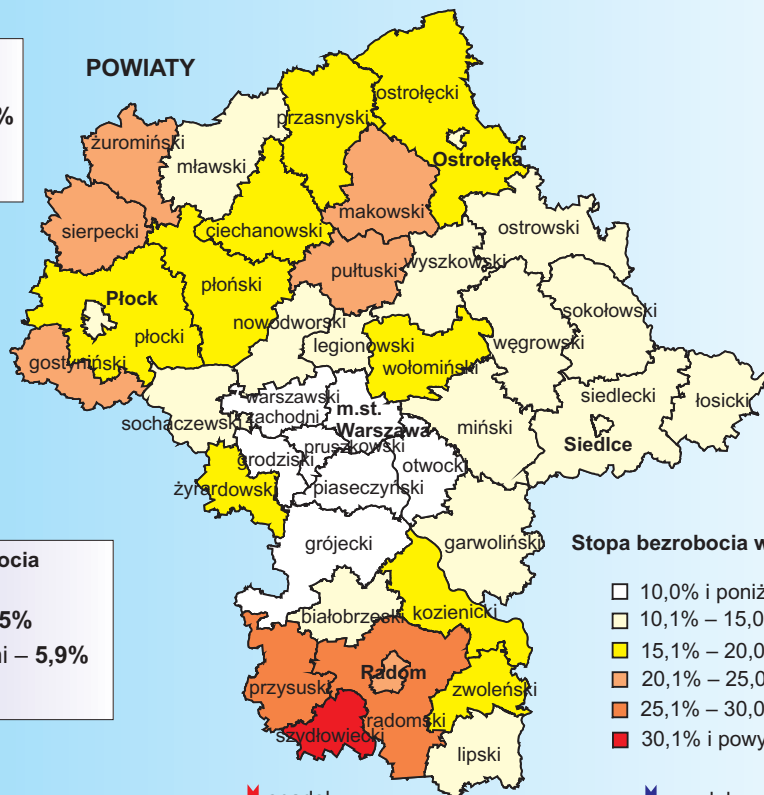

STOPA BEZROBOCIA REJESTROWANEGO W KOŃCU WRZEŚNIA 2014 R.

- Najwyższa stopa bezrobocia powiaty:**
- szydłowiecki – 35,3%
 - radomski – 27,9%
 - przysuski – 25,1%

- Najniższa stopa bezrobocia powiaty:**
- m.st. Warszawa – 4,5%
 - warszawski zachodni – 5,9%
 - grójecki – 6,8%

↓ spadek w stosunku do sierpnia 2014 r.

↓ spadek w stosunku do września 2013 r.

() W nawiasach podano liczbę powiatów.