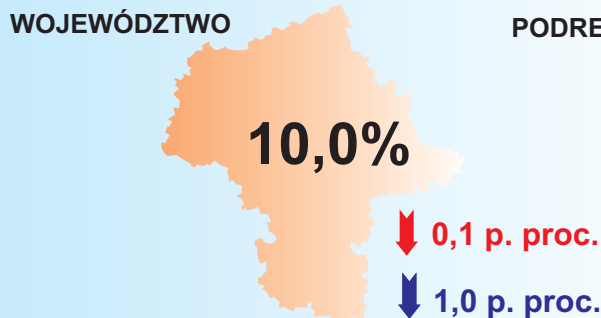

STOPA BEZROBOCIA REJESTROWANEGO W KOŃCU WRZEŚNIA 2014 R.

- Najwyższa stopa bezrobocia powiaty:**
- szydłowiecki – 35,3%
 - radomski – 27,9%
 - przysuski – 25,1%

- Najniższa stopa bezrobocia powiaty:**
- m.st. Warszawa – 4,5%
 - warszawski zachodni – 5,9%
 - grójecki – 6,8%

↓ spadek w stosunku do sierpnia 2014 r.

↓ spadek w stosunku do września 2013 r.

() W nawiasach podano liczbę powiatów.