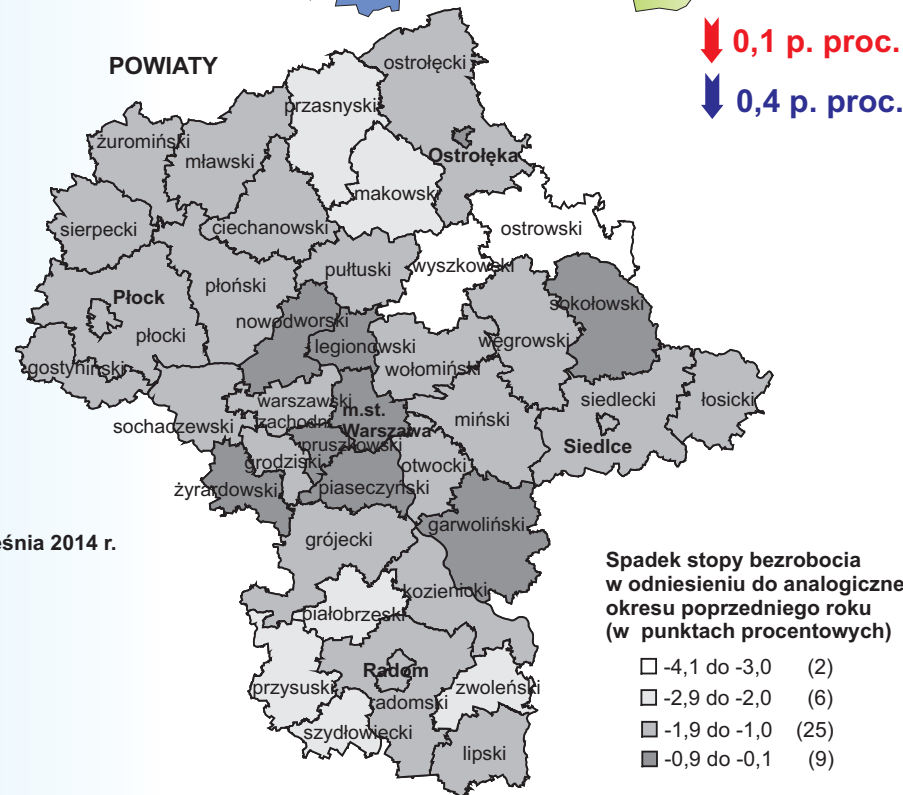

STOPA BEZROBOCIA REJESTROWANEGO W KOŃCU WRZEŚNIA 2014 R.

- Najwyższa stopa bezrobocia powiaty:**
- szydłowiecki – 35,3%
 - radomski – 27,9%
 - przysuski – 25,1%

- Najniższa stopa bezrobocia powiaty:**
- m.st. Warszawa – 4,5%
 - warszawski zachodni – 5,9%
 - grójecki – 6,8%

↓ spadek w stosunku do sierpnia 2014 r.

↓ spadek w stosunku do września 2013 r.

() W nawiasach podano liczbę powiatów.