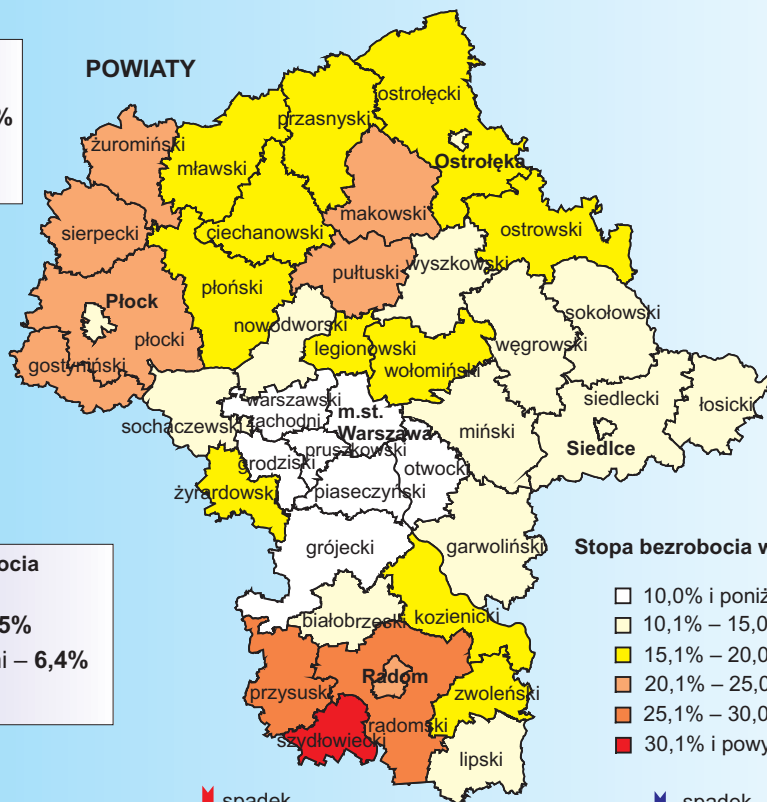

# STOPA BEZROBOCIA REJESTROWANEGO W KOŃCU CZERWCA 2014 R.

**Najwyższa stopa bezrobocia powiaty:**

- szydłowiecki – 35,9%
- radomski – 28,4%
- przysuski – 25,6%

Stopa bezrobocia w końcu czerwca 2014 r.

- 10,0% i poniżej (7)
- 10,1% – 15,0% (14)
- 15,1% – 20,0% (11)
- 20,1% – 25,0% (7)
- 25,1% – 30,0% (2)
- 30,1% i powyżej (1)

↓ spadek w stosunku do maja 2014 r.

↓ spadek w stosunku do czerwca 2013 r.

( ) W nawiasach podano liczbę powiatów.