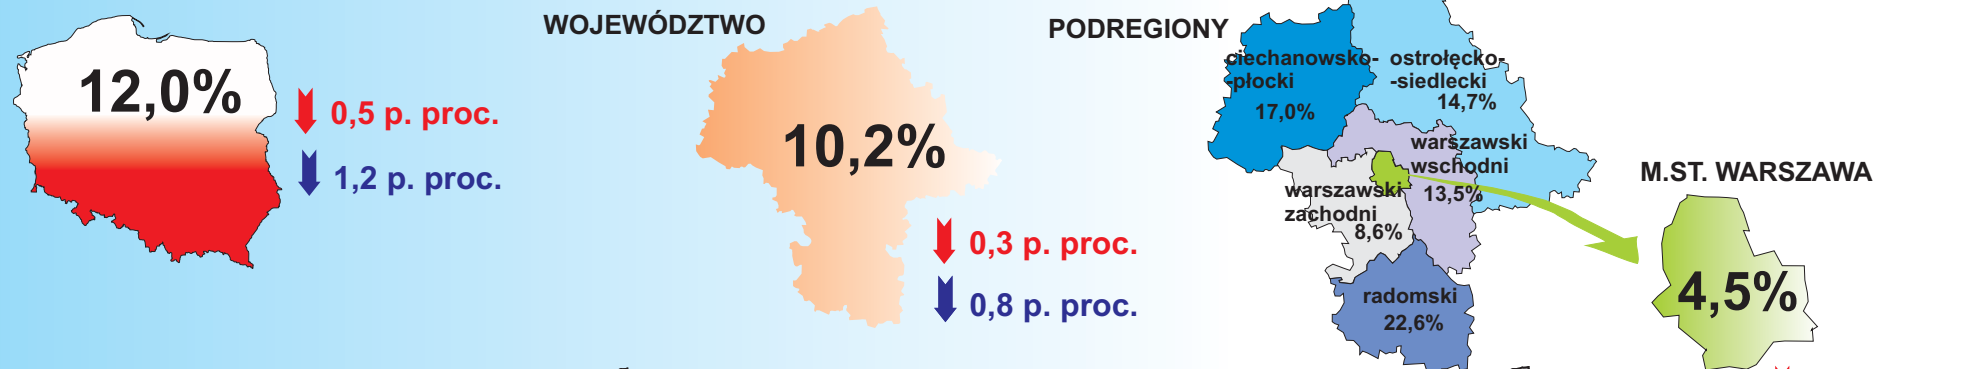

# STOPA BEZROBOCIA REJESTROWANEGO W KOŃCU CZERWCA 2014 R.

**Najwyższa stopa bezrobocia powiaty:**

- szydłowiecki – 35,9%
- radomski – 28,4%
- przysuski – 25,6%

Stopa bezrobocia w końcu czerwca 2014 r.

- 10,0% i poniżej (7)
- 10,1% – 15,0% (14)
- 15,1% – 20,0% (11)
- 20,1% – 25,0% (7)
- 25,1% – 30,0% (2)
- 30,1% i powyżej (1)

↓ spadek w stosunku do maja 2014 r.

↓ spadek w stosunku do czerwca 2013 r.

( ) W nawiasach podano liczbę powiatów.