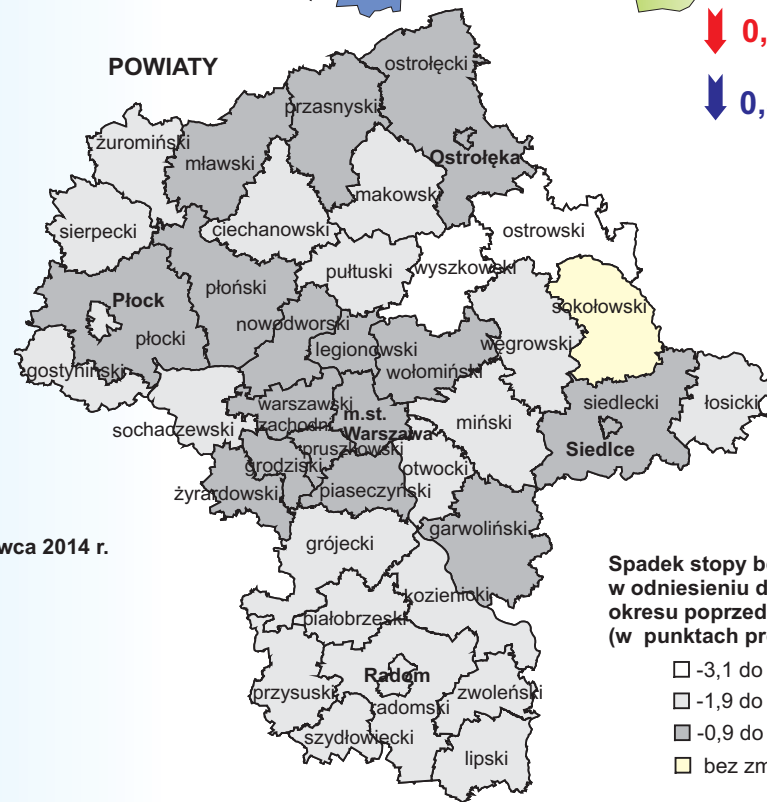

# STOPA BEZROBOCIA REJESTROWANEGO W KOŃCU CZERWCA 2014 R.

**Najwyższa stopa bezrobocia powiaty:**

- szydłowiecki – 35,9%
- radomski – 28,4%
- przysuski – 25,6%

Stopa bezrobocia w końcu czerwca 2014 r.

- 10,0% i poniżej (7)
- 10,1% – 15,0% (14)
- 15,1% – 20,0% (11)
- 20,1% – 25,0% (7)
- 25,1% – 30,0% (2)
- 30,1% i powyżej (1)

↓ spadek w stosunku do maja 2014 r.

↓ spadek w stosunku do czerwca 2013 r.

( ) W nawiasach podano liczbę powiatów.