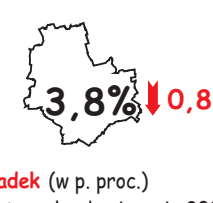

Zarejestrowani bezrobotni w województwie mazowieckim

223 534 ↓13,4% ↓ spadek w stosunku do sierpnia 2014 r.

49,5%

bezrobotnych kobiet

22,1%

bezrobotnych kobiet
nie podjęło zatrudnienia
po urodzeniu dziecka

13 574 oferty pracy (w ciągu miesiąca)
10 258 ofert pracy (w końcu miesiąca)
22 bezrobotnych na 1 ofertę pracy

Stopa bezrobocia rejestrowanego

Polska

woj. mazowieckie

Warszawa

↓ spadek (w p. proc.)
w stosunku do sierpnia 2014 r.

Powiaty o najwyższej stopie bezrobocia:

- ↓ szydłowiecki - 32,0%
- ↓ radomski - 25,8%
- ↓ przysuski - 23,2%

Powiaty o najniższej stopie bezrobocia:

- ↓ m.st. Warszawa - 3,8%
- ↓ grójecki - 5,3%
- ↓ warszawski zachodni - 5,3%