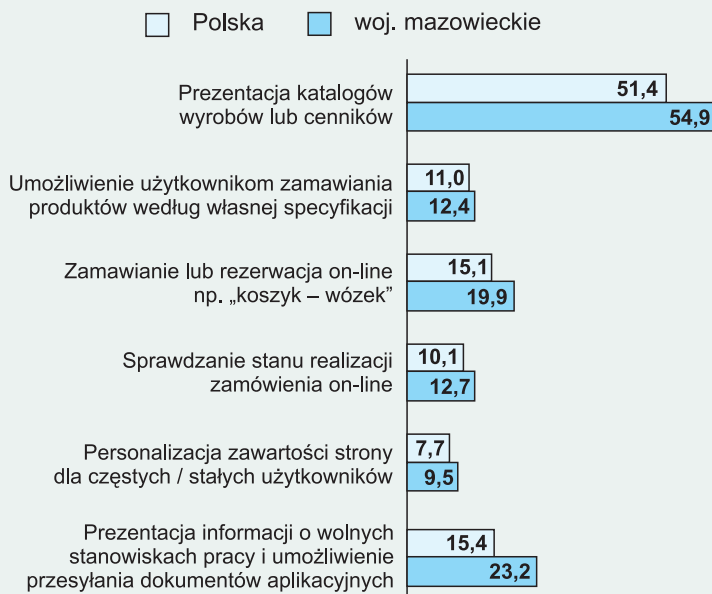

PRZEDSIĘBIORSTWA W STYCZNIU 2012 R.

Dane dotyczą podmiotów gospodarczych, w których liczba pracujących przekracza 9 osób.

W województwie mazowieckim 96,4% przedsiębiorstw wykorzystywało komputery. Z ogółu pracowników 57,1% wykorzystywało w swojej pracy komputer przynajmniej raz w tygodniu.

W województwie mazowieckim własną stronę internetową miało 75,1% przedsiębiorstw (najwięcej w kraju), wobec 67,6% w Polsce.

Dostęp do Internetu miało 95,4% przedsiębiorstw. Komputery z dostępem do sieci globalnej wykorzystywało przynajmniej raz w tygodniu 48,8% pracowników.

PRZEZNACZENIE STRON INTERNETOWYCH

(w % ogółu przedsiębiorstw; stan w styczniu)

WYBRANE RODZAJE POŁĄCZEŃ INTERNETOWYCH

(w % ogółu przedsiębiorstw; stan w styczniu)

GOSPODARSTWA DOMOWE W 2012 R.

(w % ogółu gospodarstw domowych z co najmniej 1 osobą w wieku 16—74 lata)