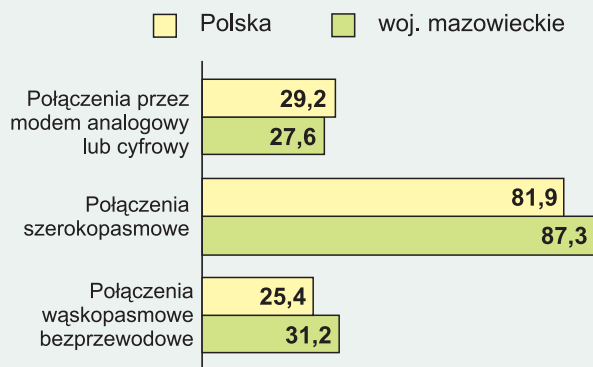

W województwie mazowieckim własną stronę internetową miało 75,1% przedsiębiorstw (najwięcej w kraju), wobec 67,6% w Polsce.

Dostęp do Internetu miało 95,4% przedsiębiorstw. Komputery z dostępem do sieci globalnej wykorzystywało przynajmniej raz w tygodniu 48,8% pracowników.

PRZEZNACZENIE STRON INTERNETOWYCH

(w % ogółu przedsiębiorstw; stan w styczniu)

WYBRANE RODZAJE POŁĄCZEŃ INTERNETOWYCH

(w % ogółu przedsiębiorstw; stan w styczniu)

GOSPODARSTWA DOMOWE W 2012 R.

(w % ogółu gospodarstw domowych z co najmniej 1 osobą w wieku 16—74 lata)