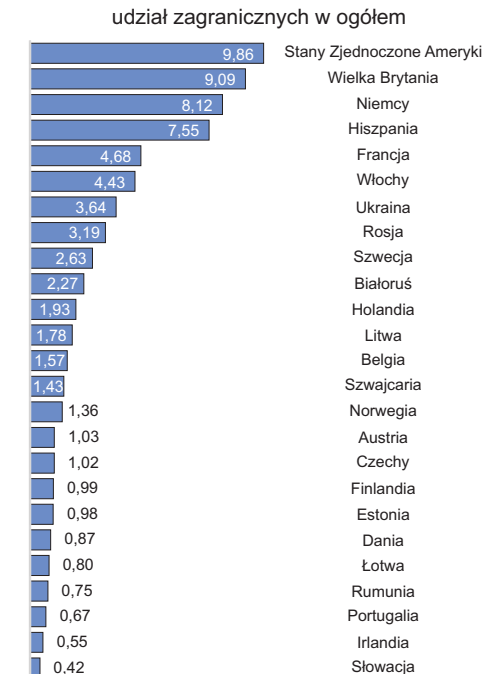

KORZYSTAJĄCY Z NOCLEGÓW

TURYŚCI ZAGRANICZNI KORZYSTAJĄCY Z NOCLEGÓW WEDŁUG WYBRANYCH KRAJÓW

UDZIELONE NOCLEGI

STOPIEŃ WYKORZYSTANIA POKOI

ŚREDNI CZAS POBYTU TURYSTY (W DNIACH)