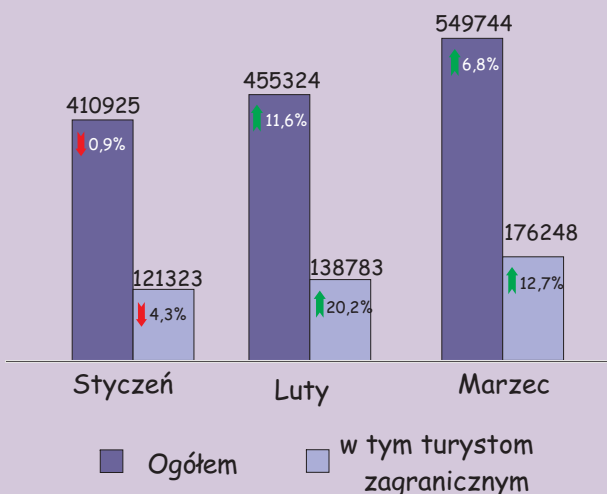

Turystyka w województwie mazowieckim w I kwartale 2015 r.

Turyści zagraniczni korzystający z noclegów według wybranych krajów

235933

Stopień wykorzystania pokoi

Udzielone noclegi

Korzystający z noclegów

Średni czas pobytu turysty (w dniach)

Turystyka w m.st. Warszawie w I kwartale 2015 r.

Turyści zagraniczni korzystający z noclegów według wybranych krajów

215454

Stopień wykorzystania pokoi

Udzielone noclegi

Korzystający z noclegów

Średni czas pobytu turysty (w dniach)