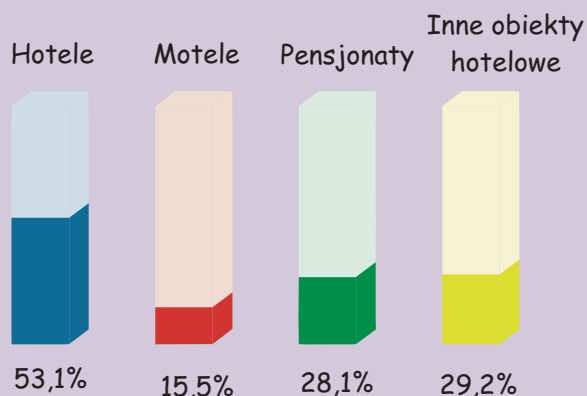

Turystyka w województwie mazowieckim w I kwartale 2015 r.

Turyści zagraniczni korzystający z noclegów według wybranych krajów

235933

Stopień wykorzystania pokoi

Udzielone noclegi

Korzystający z noclegów

Średni czas pobytu turysty (w dniach)

Turystyka w m.st. Warszawie w I kwartale 2015 r.

Turyści zagraniczni korzystający z noclegów według wybranych krajów

215454

Stopień wykorzystania pokoi

Udzielone noclegi

Korzystający z noclegów

Średni czas pobytu turysty (w dniach)