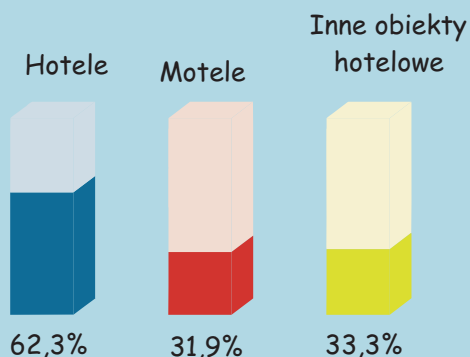

Turystyka w województwie mazowieckim w I kwartale 2015 r.

Turyści zagraniczni korzystający z noclegów według wybranych krajów

235933

Stopień wykorzystania pokoi

Udzielone noclegi

Korzystający z noclegów

Średni czas pobytu turysty (w dniach)

Turystyka w m.st. Warszawie w I kwartale 2015 r.

Turyści zagraniczni korzystający z noclegów według wybranych krajów

215454

Stopień wykorzystania pokoi

Udzielone noclegi

Korzystający z noclegów

Średni czas pobytu turysty (w dniach)