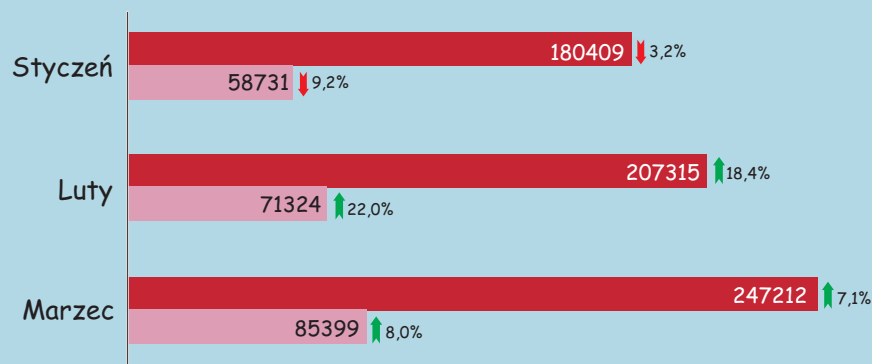

Turystyka w województwie mazowieckim w I kwartale 2015 r.

Turyści zagraniczni korzystający z noclegów według wybranych krajów

235933

Stopień wykorzystania pokoi

Udzielone noclegi

Korzystający z noclegów

Średni czas pobytu turysty (w dniach)

Turystyka w m.st. Warszawie w I kwartale 2015 r.

Turyści zagraniczni korzystający z noclegów według wybranych krajów

215454

Stopień wykorzystania pokoi

Udzielone noclegi

Korzystający z noclegów

Średni czas pobytu turysty (w dniach)