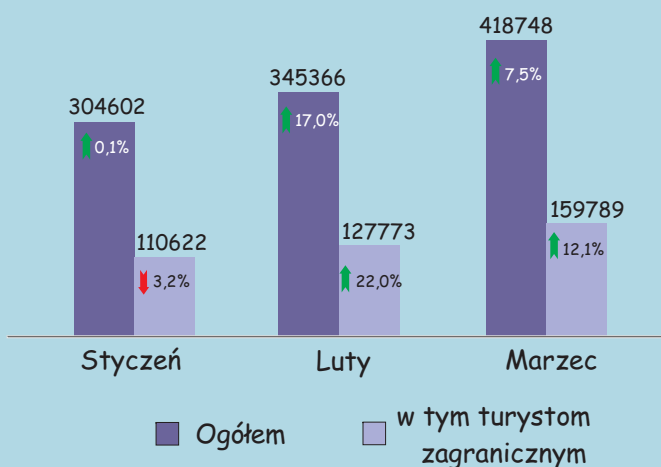

Turystyka w województwie mazowieckim w I kwartale 2015 r.

Turyści zagraniczni korzystający z noclegów według wybranych krajów

235933

Stopień wykorzystania pokoi

Udzielone noclegi

Korzystający z noclegów

Średni czas pobytu turysty (w dniach)

Turystyka w m.st. Warszawie w I kwartale 2015 r.

Turyści zagraniczni korzystający z noclegów według wybranych krajów

215454

Stopień wykorzystania pokoi

Udzielone noclegi

Korzystający z noclegów

Średni czas pobytu turysty (w dniach)