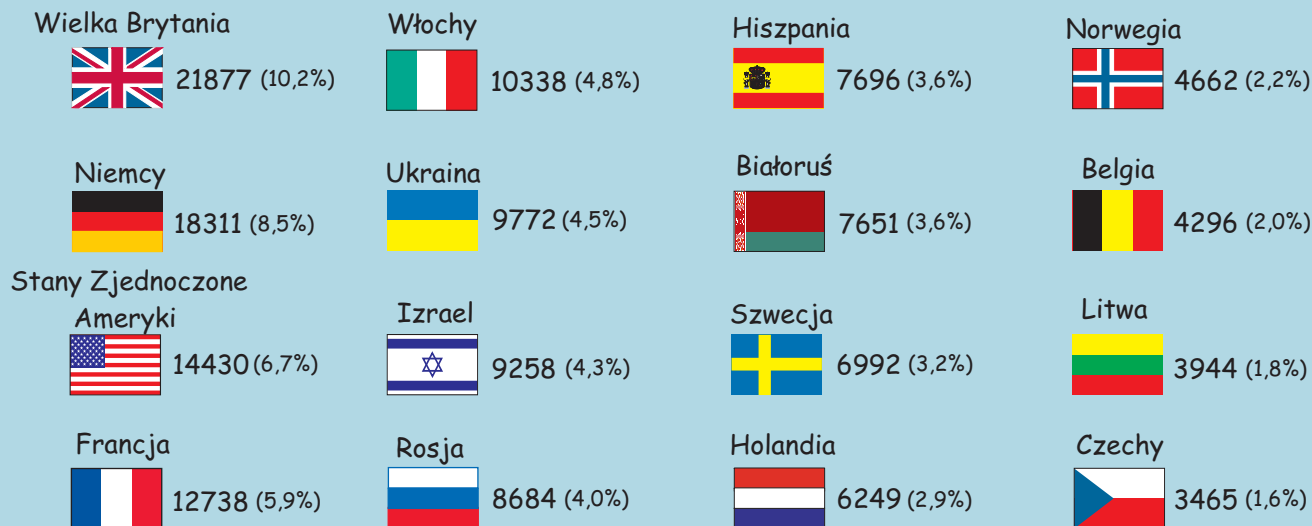

Turystyka w województwie mazowieckim w I kwartale 2015 r.

Turyści zagraniczni korzystający z noclegów według wybranych krajów

235933

Stopień wykorzystania pokoi

Udzielone noclegi

Korzystający z noclegów

Średni czas pobytu turysty (w dniach)

Turystyka w m.st. Warszawie w I kwartale 2015 r.

Turyści zagraniczni korzystający z noclegów według wybranych krajów

215454

Stopień wykorzystania pokoi

Udzielone noclegi

Korzystający z noclegów

Średni czas pobytu turysty (w dniach)