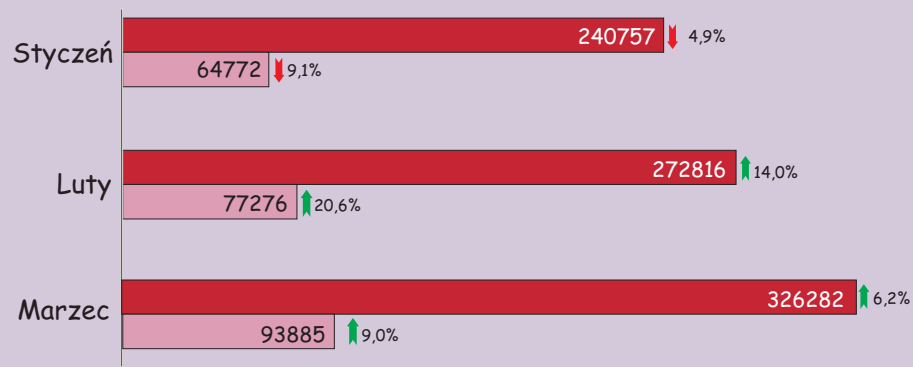

Turystyka w województwie mazowieckim w I kwartale 2015 r.

Turyści zagraniczni korzystający z noclegów według wybranych krajów

235933

Stopień wykorzystania pokoi

Udzielone noclegi

Korzystający z noclegów

Średni czas pobytu turysty (w dniach)

Turystyka w m.st. Warszawie w I kwartale 2015 r.

Turyści zagraniczni korzystający z noclegów według wybranych krajów

215454

Stopień wykorzystania pokoi

Udzielone noclegi

Korzystający z noclegów

Średni czas pobytu turysty (w dniach)