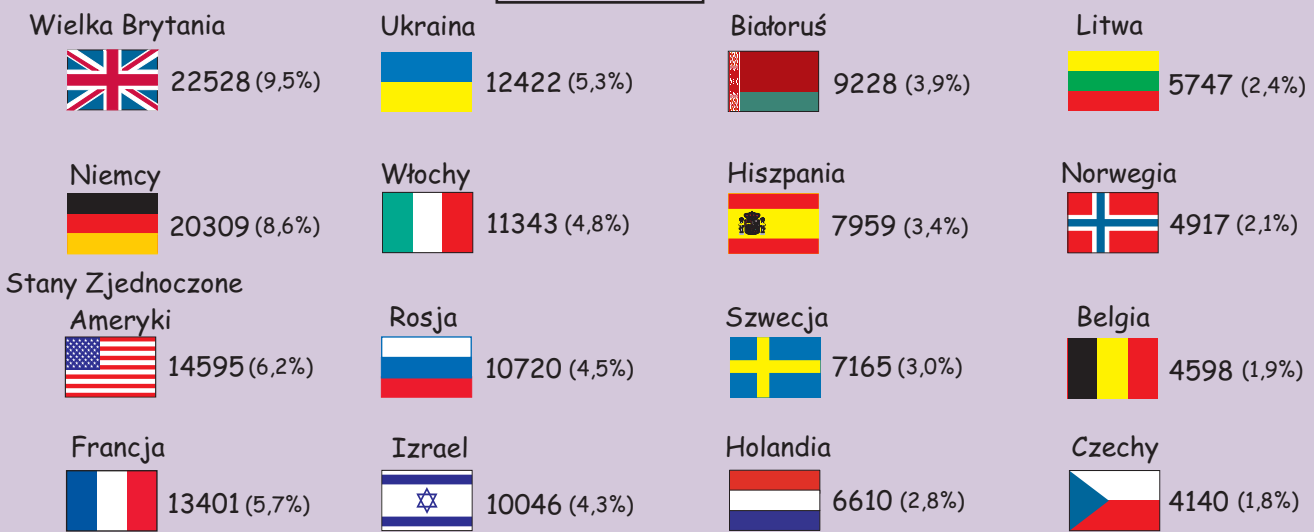

Turystyka w województwie mazowieckim w I kwartale 2015 r.

Turyści zagraniczni korzystający z noclegów według wybranych krajów

235933

Stopień wykorzystania pokoi

Udzielone noclegi

Korzystający z noclegów

Średni czas pobytu turysty (w dniach)

Turystyka w m.st. Warszawie w I kwartale 2015 r.

Turyści zagraniczni korzystający z noclegów według wybranych krajów

215454

Stopień wykorzystania pokoi

Udzielone noclegi

Korzystający z noclegów

Średni czas pobytu turysty (w dniach)